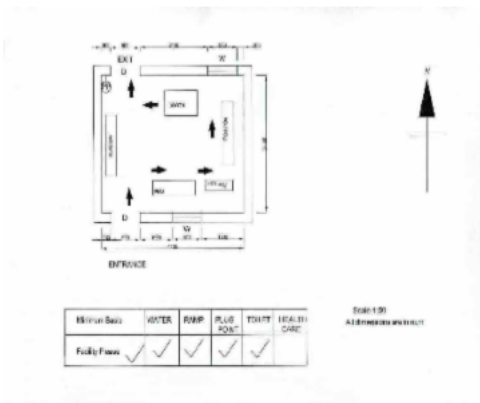

নির্বাচক নিবন্ধন আধিকারিকের স্বাক্ষর

Nazri Naksha

Google Map View

Polling Station Building Front View

Polling Station Front View

Cad View

Key MAP View

1 নাম : মসিবুল রহমান পিতার নাম : সেখ আব্দুর আলি বাড়ির নং : n0073 বয়স : 40 লিঙ্গ : পুরুষ	ASQ1326099 ফটো উপলব্ধ	2 নাম : সেখ আব্দুল আহিদ পিতার নাম : সেখ ওহাদ বাড়ির নং : n0211 বয়স : 66 লিঙ্গ : পুরুষ	WB/29/219/159418 ফটো উপলব্ধ	3 নাম : ফেলিমন নেশারিবি স্বামীর নাম : সেখ আহিদ আলি বাড়ির নং : n0211 বয়স : 67 লিঙ্গ : মহিলা	ASQ2468189 ফটো উপলব্ধ
4 নাম : সেখ বাবলু পিতার নাম : সেখ বাবলু ওহিদ আলি বাড়ির নং : n0211 বয়স : 45 লিঙ্গ : পুরুষ	KKW2316461 ফটো উপলব্ধ	5 নাম : সহিদা বিবি স্বামীর নাম : সেখ বাবলু বাড়ির নং : n0211 বয়স : 41 লিঙ্গ : মহিলা	ASQ1888171 ফটো উপলব্ধ	6 নাম : সেখ জাকির আলি পিতার নাম : সেখ আহিদ আলি বাড়ির নং : n0211 বয়স : 42 লিঙ্গ : পুরুষ	KKW2479210 ফটো উপলব্ধ
7 নাম : সেখ মিস্তাউল হোসেন পিতার নাম : সেখ আজহার আলি বাড়ির নং : n0078 বয়স : 34 লিঙ্গ : পুরুষ	ASQ1452408 ফটো উপলব্ধ	8 নাম : অশিমানি স্বামীর নাম : খালেদ বাড়ির নং : n0044 বয়স : 83 লিঙ্গ : মহিলা	WB/29/219/156054 ফটো উপলব্ধ	9 নাম : সাত্তার আলি পিতার নাম : সেখ খালেদ বাড়ির নং : n0044 বয়স : 59 লিঙ্গ : পুরুষ	ASQ2458255 ফটো উপলব্ধ
10 নাম : মোঃ মুস্তাফা বিবি স্বামীর নাম : সেখ সাত্তার আলি বাড়ির নং : n0044 বয়স : 63 লিঙ্গ : মহিলা	ASQ2904928 ফটো উপলব্ধ	11 নাম : হালিমা বেগম স্বামীর নাম : মনোয়ার বাড়ির নং : n0041 বয়স : 42 লিঙ্গ : মহিলা	KKW2068492 ফটো উপলব্ধ	12 নাম : সেখ আনসার আলি পিতার নাম : সেখ রাসেদ আলি বাড়ির নং : n0119 বয়স : 55 লিঙ্গ : পুরুষ	ASQ2464931 ফটো উপলব্ধ
13 নাম : মরিয়ম বিবি স্বামীর নাম : আবু বক্কর বাড়ির নং : n0119 বয়স : 56 লিঙ্গ : মহিলা	WB/29/219/156446 ফটো উপলব্ধ	14 নাম : ফতেমনেশা স্বামীর নাম : আনসার বাড়ির নং : n0119 বয়স : 44 লিঙ্গ : মহিলা	KKW2067478 ফটো উপলব্ধ	15 নাম : মোঃ সাকিনা বিবি স্বামীর নাম : সেখ রফিক আলি বাড়ির নং : n0149 বয়স : 43 লিঙ্গ : মহিলা	ASQ1326487 ফটো উপলব্ধ
16 নাম : হামিদা সুলতানা স্বামীর নাম : সেখ ইস্তাজ আলি বাড়ির নং : n0084 বয়স : 31 লিঙ্গ : মহিলা	ASQ1726231 ফটো উপলব্ধ	17 নাম : সামসুদ্দিন পিতার নাম : ইমরান ইমরান বাড়ির নং : n0177 বয়স : 63 লিঙ্গ : পুরুষ	WB/29/219/159495 ফটো উপলব্ধ	18 নাম : মনিরা বেগম স্বামীর নাম : সেখ আব্দুল ওহিদ বাড়ির নং : n0109 বয়স : 55 লিঙ্গ : মহিলা	ASQ2907087 ফটো উপলব্ধ
19 নাম : সোমিলা খাতুন স্বামীর নাম : সেখ জাকির আলি বাড়ির নং : n0211 বয়স : 37 লিঙ্গ : মহিলা	ASQ1528793 ফটো উপলব্ধ	20 নাম : সেখ করিম হোসেন পিতার নাম : সেখ আব্দুল ওহিদ বাড়ির নং : n0211 বয়স : 34 লিঙ্গ : পুরুষ	ASQ1528785 ফটো উপলব্ধ	21 নাম : সেক মোধাস্পোরুল হক পিতার নাম : সেখ ফজলুল হক বাড়ির নং : n0215 বয়স : 39 লিঙ্গ : পুরুষ	ASQ1326164 ফটো উপলব্ধ
22 নাম : সেখ সিরাজ আলি পিতার নাম : সেখ রওসন আলি বাড়ির নং : n0084 বয়স : 50 লিঙ্গ : পুরুষ	WB/29/219/156142 ফটো উপলব্ধ	23 নাম : লুৎফা বেগম স্বামীর নাম : সামসুদ্দিন বাড়ির নং : n0177 বয়স : 57 লিঙ্গ : মহিলা	WB/29/219/159470 ফটো উপলব্ধ	24 নাম : সেক সুরজ আলি পিতার নাম : সেক সিরাজ আলি বাড়ির নং : n0084 বয়স : 27 লিঙ্গ : পুরুষ	ASQ2184067 ফটো উপলব্ধ
25 নাম : সেখ সাকেরুল হক পিতার নাম : সেখ আব্দুল সফি বাড়ির নং : n0218 বয়স : 43 লিঙ্গ : পুরুষ	KKW2594067 ফটো উপলব্ধ	26 নাম : মোঃ হালিমা বেগম স্বামীর নাম : সেখ আনসার আলি বাড়ির নং : n0221 বয়স : 34 লিঙ্গ : মহিলা	ASQ1529247 ফটো উপলব্ধ	27 নাম : মোঃ সাকিনা বেগম স্বামীর নাম : সেখ আক্তার আলি বাড়ির নং : n0222 বয়স : 37 লিঙ্গ : মহিলা	ASQ1528884 ফটো উপলব্ধ
28 নাম : সেখ খাইরুল বাসার পিতার নাম : সেখ তোহিদ আলি বাড়ির নং : n0109 বয়স : 28 লিঙ্গ : পুরুষ	ASQ1933936 ফটো উপলব্ধ	29 নাম : মোঃ কাসমিরা খাতুন স্বামীর নাম : সেখ মঞ্জুর আলি বাড়ির নং : n0166 বয়স : 37 লিঙ্গ : মহিলা	ASQ1907369 ফটো উপলব্ধ	30 নাম : তানিয়া বেগম স্বামীর নাম : সেখ আলতাব হোসেন বাড়ির নং : n0160 বয়স : 30 লিঙ্গ : মহিলা	ASQ1933720 ফটো উপলব্ধ