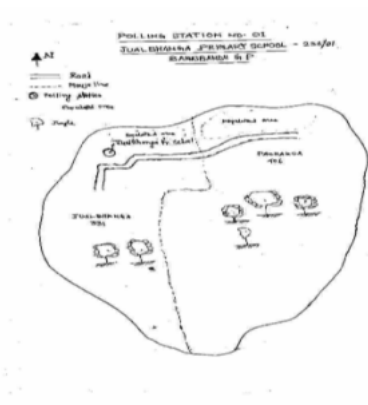

নির্বাচক নিবন্ধন আধিকারিকের স্বাক্ষর

Nazri Naksha

Google Map View

Polling Station Building Front View

Polling Station Front View

Cad View

Key MAP View

1 নাম : রাতুল গোস্বামী পিতার নাম: রূপচাঁদ গোস্বামী বাড়ির নং : এন0159 বয়স : 26 লিঙ্গ : পুরুষ	NKP2487221 ফটো উপলব্ধ	2 নাম : লক্ষীকান্ত গোস্বামী পিতার নাম: রূপচাঁদ গোস্বামী বাড়ির নং : এন0159 বয়স : 29 লিঙ্গ : পুরুষ	NKP2487262 ফটো উপলব্ধ	3 নাম : সুমনা পণ্ডিত মাহাত স্বামীর নাম: পুষ্পেন্দুবিকাশ মাহাত বাড়ির নং : n0026 বয়স : 25 লিঙ্গ : মহিলা	NUT2386415 ফটো উপলব্ধ
4 নাম : পুষ্পেন্দু বিকাশ মাহাত পিতার নাম: তপন কুমার মাহাত বাড়ির নং : n0026 বয়স : 29 লিঙ্গ : পুরুষ	NKP2170462 ফটো উপলব্ধ	5 নাম : সৌমেন মাহাত পিতার নাম: সুনীল মাহাত বাড়ির নং : n0026 বয়স : 32 লিঙ্গ : পুরুষ	NKP1690403 ফটো উপলব্ধ	6 নাম : রোহিনী মাহাত পিতার নাম: সুনীল মাহাত বাড়ির নং : n0026 বয়স : 54 লিঙ্গ : মহিলা	WB/33/222/132338 ফটো উপলব্ধ
7 নাম : সুনীল মাহাত পিতার নাম: লক্ষন মাহাত বাড়ির নং : n0026 বয়স : 61 লিঙ্গ : পুরুষ	WB/33/222/132206 ফটো উপলব্ধ	8 নাম : তপন কুমার মাহাত পিতার নাম: জ্যোতিন্দ্রনাথ মাহাত বাড়ির নং : n0026 বয়স : 64 লিঙ্গ : পুরুষ	WB/33/222/132058 ফটো উপলব্ধ	9 নাম : সুলেখা মাহাত স্বামীর নাম: তপন কুমার মাহাত বাড়ির নং : n0026 বয়স : 50 লিঙ্গ : মহিলা	NKP2869931 ফটো উপলব্ধ
10 নাম : বিভীষণ মাহাত পিতার নাম: রাখাল মাহাত বাড়ির নং : n0027 বয়স : 66 লিঙ্গ : পুরুষ	WB/33/222/132010 ফটো উপলব্ধ	11 নাম : অনিতা মাহাত স্বামীর নাম: আলোক মাহাত বাড়ির নং : n0027 বয়স : 34 লিঙ্গ : মহিলা	NKP1908441 ফটো উপলব্ধ	12 নাম : প্রিয়া মাহাত স্বামীর নাম: লালমোহন মাহাত বাড়ির নং : n0027 বয়স : 31 লিঙ্গ : মহিলা	NKP2155679 ফটো উপলব্ধ
13 নাম : আশালতা মাহাত স্বামীর নাম: রাজেন্দ্র মাহাত বাড়ির নং : n0029 বয়স : 79 লিঙ্গ : মহিলা	WB/33/222/132397 ফটো উপলব্ধ	14 নাম : স্বরূপ মাহাত পিতার নাম: রাজেন্দ্র মাহাত বাড়ির নং : n0029 বয়স : 50 লিঙ্গ : পুরুষ	WB/33/222/132162 ফটো উপলব্ধ	15 নাম : অঞ্জলী মাহাত স্বামীর নাম: স্বরূপ মাহাত বাড়ির নং : n0029 বয়স : 43 লিঙ্গ : মহিলা	JPW1953025 ফটো উপলব্ধ
16 নাম : পুষ্প মাহাত স্বামীর নাম: পশুপতি মাহাত বাড়ির নং : n0031 বয়স : 59 লিঙ্গ : মহিলা	WB/33/222/132263 ফটো উপলব্ধ	17 নাম : পলাশ মাহাত পিতার নাম: প্রবীর কুমার মাহাত বাড়ির নং : n0048 বয়স : 28 লিঙ্গ : পুরুষ	NKP2170397 ফটো উপলব্ধ	18 নাম : চাঁদনী সাউ মায়ের নাম: বেবী সাউ বাড়ির নং : n0032 বয়স : 29 লিঙ্গ : মহিলা	NKP2170405 ফটো উপলব্ধ
19 নাম : কিরন সাউ পিতার নাম: বেবী সাউ বাড়ির নং : n0032 বয়স : 28 লিঙ্গ : মহিলা	NKP2170413 ফটো উপলব্ধ	20 নাম : সানিমা মাহাত(কুমারী) স্বামীর নাম: স্বপন কুমার মাহাত বাড়ির নং : n0074 বয়স : 28 লিঙ্গ : মহিলা	NKP2317378 ফটো উপলব্ধ	21 নাম : নমিতা মাহাত স্বামীর নাম: তপন মাহাত বাড়ির নং : n0195 বয়স : 30 লিঙ্গ : মহিলা	NKP2380533 ফটো উপলব্ধ
22 নাম : শ্যামপদ মাহাত পিতার নাম: নকুল মাহাত বাড়ির নং : n0017 বয়স : 38 লিঙ্গ : পুরুষ	JPW2204816 ফটো উপলব্ধ	23 নাম : শান্তি প্রসাদ মাহাত পিতার নাম: নকুল মাহাত বাড়ির নং : n0017 বয়স : 37 লিঙ্গ : পুরুষ	NKP1690379 ফটো উপলব্ধ	24 নাম : অনু মাহাত স্বামীর নাম: শান্তি প্রসাদ মাহাত বাড়ির নং : n0017 বয়স : 31 লিঙ্গ : মহিলা	NKP2046845 ফটো উপলব্ধ
25 নাম : চুনারাম মাহাত পিতার নাম: সবেশ্বর মাহাত বাড়ির নং : n0018 বয়স : 73 লিঙ্গ : পুরুষ	WB/33/222/132168 ফটো উপলব্ধ	26 নাম : ফুলমনি মাহাত স্বামীর নাম: চুনারাম মাহাত বাড়ির নং : n0018 বয়স : 59 লিঙ্গ : মহিলা	WB/33/222/132113 ফটো উপলব্ধ	27 নাম : বাসন্তী মাহাত স্বামীর নাম: বুদ্ধেশ্বর মাহাত বাড়ির নং : n0021 বয়স : 47 লিঙ্গ : মহিলা	JPW1211283 ফটো উপলব্ধ
28 নাম : গুণধর মাহাত পিতার নাম: কান্ত মাহাত বাড়ির নং : n0022 বয়স : 66 লিঙ্গ : পুরুষ	WB/33/222/132094 ফটো উপলব্ধ	29 নাম : গৌর মাহাত পিতার নাম: গুণধর মাহাত বাড়ির নং : n0022 বয়স : 38 লিঙ্গ : পুরুষ	JPW2204824 ফটো উপলব্ধ	30 নাম : হেমী মাহাত স্বামীর নাম: কমল মাহাত বাড়ির নং : n0023 বয়স : 86 লিঙ্গ : মহিলা	WB/33/222/132095 ফটো উপলব্ধ