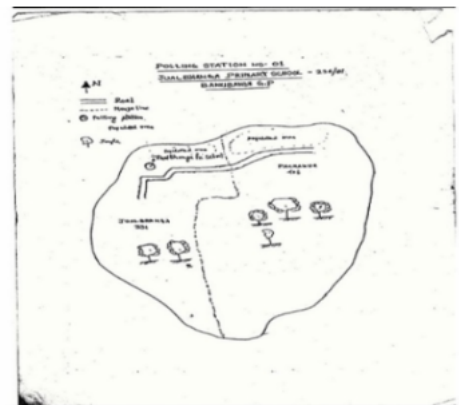

Key MAP View