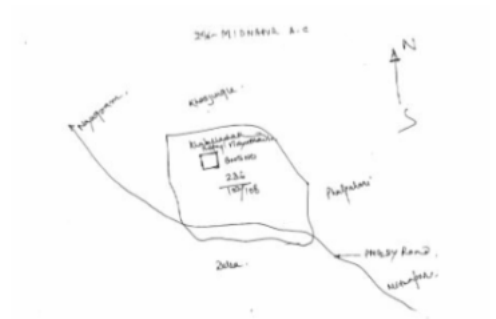

নির্বাচক নিবন্ধন আধিকারিকের স্বাক্ষর

Nazri Naksha

Google Map View

Polling Station Building Front View

Polling Station Front View

Cad View

Key MAP View

1	NKP1818616	ফটো উপলব্ধ	নাম : মনিশঙ্কর মাহাত মায়ের নাম: আরতি মাহাত বাড়ির নং : n0175 বয়স : 33 লিঙ্গ : পুরুষ	2	NKP2469286	ফটো উপলব্ধ	নাম : জাহানারা খাতুন পিতার নাম: শৈখ মঙ্গল আলি বাড়ির নং : এন0186 বয়স : 26 লিঙ্গ : মহিলা	3	NKP2818623	ফটো উপলব্ধ	নাম : প্রবীর ঘোড়াই পিতার নাম: উত্তম ঘোড়াই বাড়ির নং : এন0086 বয়স : 23 লিঙ্গ : পুরুষ
4	NKP2475226	ফটো উপলব্ধ	নাম : পাপন ঘোষ পিতার নাম: বিকু ঘোষ বাড়ির নং : এন0052 বয়স : 26 লিঙ্গ : পুরুষ	5	NKP2848141	ফটো উপলব্ধ	নাম : রঘুনাথ মূর্মু পিতার নাম: হাড়মা মূর্মু বাড়ির নং : এন0052 বয়স : 24 লিঙ্গ : পুরুষ	6	NKP2848174	ফটো উপলব্ধ	নাম : সঞ্জয় জাল পিতার নাম: মতিলাল জাল বাড়ির নং : এন0049 বয়স : 24 লিঙ্গ : পুরুষ
7	NKP2849370	ফটো উপলব্ধ	নাম : সানু জাল পিতার নাম: বাদল জাল বাড়ির নং : এন0044 বয়স : 23 লিঙ্গ : পুরুষ	8	NKP2475200	ফটো উপলব্ধ	নাম : ফাগু টুডু পিতার নাম: সূর্য টুডু বাড়ির নং : না বয়স : 26 লিঙ্গ : পুরুষ	9	NKP2849503	ফটো উপলব্ধ	নাম : নয়ন দুয়ারী পিতার নাম: মহাদেব দুয়ারী বাড়ির নং : এন0039 বয়স : 24 লিঙ্গ : পুরুষ
10	NKP2848257	ফটো উপলব্ধ	নাম : সিদম ঘোড়াই পিতার নাম: সুনীল ঘোড়াই বাড়ির নং : এন0041 বয়স : 23 লিঙ্গ : পুরুষ	11	NKP2848034	ফটো উপলব্ধ	নাম : বরণ দুয়ারী পিতার নাম: শ্যাম দুয়ারী বাড়ির নং : এন0041 বয়স : 25 লিঙ্গ : পুরুষ	12	NKP2475440	ফটো উপলব্ধ	নাম : ময়ন দাস স্বামীর নাম: দীপক দাস বাড়ির নং : এন0053 বয়স : 28 লিঙ্গ : মহিলা
13	NKP2848117	ফটো উপলব্ধ	নাম : অন্নপূর্ণা দাস মায়ের নাম: তপস দাস বাড়ির নং : এন0191 বয়স : 25 লিঙ্গ : মহিলা	14	NKP2465532	ফটো উপলব্ধ	নাম : শিলাবতী দোলই স্বামীর নাম: মিতুন দোলই বাড়ির নং : এন0040 বয়স : 27 লিঙ্গ : মহিলা	Q 15	WB/32/223/057128	ফটো উপলব্ধ	নাম : সুমিত্রা পাঁজা স্বামীর নাম: আদিত্য পাঁজা বাড়ির নং : বয়স : 52 লিঙ্গ : মহিলা
16	NKP2859353	ফটো উপলব্ধ	নাম : সত্যজীত পাঁজা পিতার নাম: বসু পাঁজা বাড়ির নং : এন0074 বয়স : 23 লিঙ্গ : পুরুষ	17	NKP2475218	ফটো উপলব্ধ	নাম : সঞ্জয় মূর্মু পিতার নাম: কার্তিক মূর্মু বাড়ির নং : এন0145 বয়স : 26 লিঙ্গ : পুরুষ	18	NKP2397552	ফটো উপলব্ধ	নাম : ভারতী মূর্মু স্বামীর নাম: মঙ্গল মূর্মু বাড়ির নং : n0133 বয়স : 30 লিঙ্গ : মহিলা
19	NKP2515500	ফটো উপলব্ধ	নাম : রাখী মাহাত স্বামীর নাম: মনোজ কুমার মাহাত বাড়ির নং : না বয়স : 26 লিঙ্গ : মহিলা	20	NKP2515526	ফটো উপলব্ধ	নাম : রূপালী মাহাত স্বামীর নাম: দীপংকর মাহাত বাড়ির নং : না বয়স : 27 লিঙ্গ : মহিলা	21	NKP2515609	ফটো উপলব্ধ	নাম : সুমন মাহাত পিতার নাম: সুনীল মাহাত বাড়ির নং : না বয়স : 25 লিঙ্গ : পুরুষ
22	GDD1577758	ফটো উপলব্ধ	নাম : তপতী মাহাত স্বামীর নাম: মনোজ কুমার মাহাত বাড়ির নং : n0008 বয়স : 55 লিঙ্গ : মহিলা	23	GDD2941805	ফটো উপলব্ধ	নাম : মনোজ কুমার মাহাত পিতার নাম: গুণধর মাহাত বাড়ির নং : n0037 বয়স : 38 লিঙ্গ : পুরুষ	24	NKP1964196	ফটো উপলব্ধ	নাম : অচিন্ত্য মাহাত পিতার নাম: সর্বেশ্বর মাহাত বাড়ির নং : n0178 বয়স : 33 লিঙ্গ : পুরুষ
25	NKP2608271	ফটো উপলব্ধ	নাম : বরেন্দ্র নাথ মাহাত পিতার নাম: লালমোহন মাহাত বাড়ির নং : n0009 বয়স : 80 লিঙ্গ : পুরুষ	26	NKP2608404	ফটো উপলব্ধ	নাম : মানিক মাহাত পিতার নাম: গোবিন্দ মাহাত বাড়ির নং : n0022 বয়স : 70 লিঙ্গ : পুরুষ	27	NKP1818467	ফটো উপলব্ধ	নাম : আরতী মাহাত স্বামীর নাম: বঙ্কিম মাহাত বাড়ির নং : n0173 বয়স : 64 লিঙ্গ : মহিলা
28	NKP2850337	ফটো উপলব্ধ	নাম : সুতি দুয়ারী স্বামীর নাম: ভুলোক দুয়ারী বাড়ির নং : এন0025 বয়স : 27 লিঙ্গ : মহিলা	29	NKP2384089	ফটো উপলব্ধ	নাম : সৌভিক মাহাত পিতার নাম: অতুল চন্দ্র মাহাত বাড়ির নং : n0217 বয়স : 27 লিঙ্গ : পুরুষ	30	NKP2090835	ফটো উপলব্ধ	নাম : কৌশিক মাহাত পিতার নাম: অতুল মাহাত বাড়ির নং : n0014 বয়স : 29 লিঙ্গ : পুরুষ