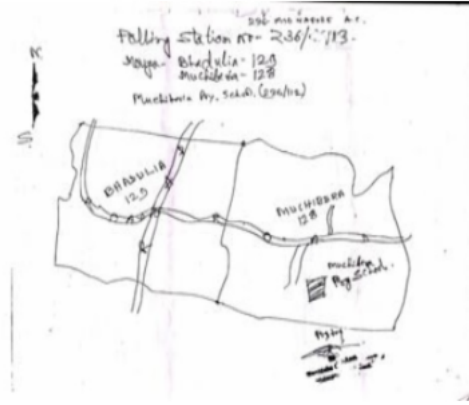

Nazri Naksha