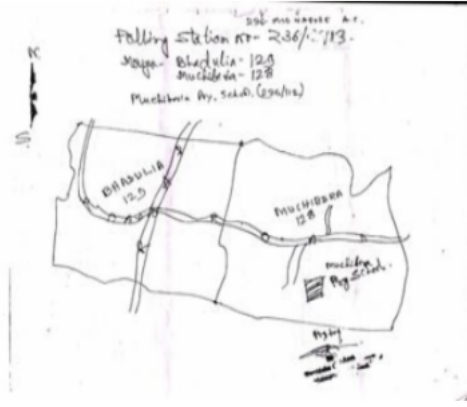

Nazri Naksha