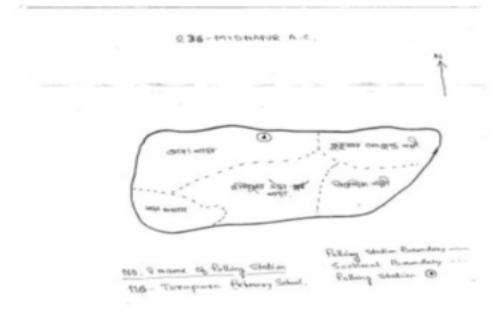

Key MAP View