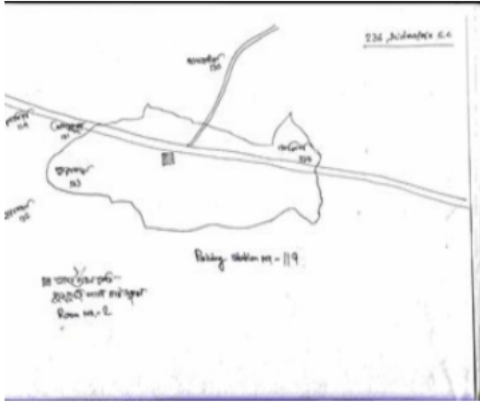

নির্বাচক তালিকা 2026 S25 পশ্চিমবঙ্গ

বিধানসভা নির্বাচনক্ষেত্রের নং, নাম ও সংরক্ষণের স্থিতি : 236 - মেদিনীপুর (সাধারণ)		অংশ নং : 120			
বিধানসভা নির্বাচনক্ষেত্রটি যে লোকসভা নির্বাচনক্ষেত্রের / ক্ষেত্রসমূহের অন্তর্ভুক্ত তার নং, নাম ও সংরক্ষণ স্থিতি : 34 - মেদিনীপুর (সাধারণ)					
1. সংশোধনের পূর্ণ বিবরণ					
সংশোধনের বৎসর :	2026	নির্বাচক তালিকার পরিচিতি :			
ভিত্তি তারিখ :	01-01-2026	বিশেষ নিবিড় সংশোধনী ২০২৬-এর চূড়ান্ত ভোটার তালিকা			
সংশোধনের প্রকৃতি :	বিশেষ নিবিড় সংশোধনী 2026				
প্রকাশনার তারিখ :	28-02-2026				
2. অংশ ও নির্বাচনী এলাকার পূর্ণ বিবরণ :					
অংশের ভাগ নং ও নাম :					
1-গুড়গুড়ি পাল (পশ্চিম)					
2-রেড়াপাল					
	প্রধান শহর/গ্রাম	:	গুড়গুড়িপাল		
	ওয়ার্ড	:			
	থানা	:	গুড়গুড়িপাল		
	গ্রাম পঞ্চায়েত	:	মনিদহ		
	ব্লক	:	মেদিনীপুর সদর		
	মহকুমা	:	মেদিনীপুর সদর		
	জেলা	:	পশ্চিম মেদিনীপুর		
	পিন	:	721102		
3. ভোট গ্রহন কেন্দ্রের পূর্ণ বিবরণ :					
ভোট গ্রহন কেন্দ্রের নং, নাম :		ভোট গ্রহন কেন্দ্রের শ্রেণী :		গ্রামীণ	
120 - গুড়গুড়িপাল উচ্চ বিদ্যালয়		এই অংশে সহায়ক ভোটগ্রহন কেন্দ্রের সংখ্যা		0	
ভোট গ্রহন কেন্দ্রের ঠিকানা :		:			
গুড়গুড়িপাল উচ্চ বিদ্যালয়, রুম নং - ২, গুড়গুড়িপাল					
4. নির্বাচকের সংখ্যা :					
প্রথম ক্রমিক নং	শেষ ক্রমিক নং	মোট সংখ্যা			
		পুরুষ	মহিলা	তৃতীয় লিঙ্গ	মোট
1	979	510	466	0	976

নির্বাচক নিবন্ধন আধিকারিকের স্বাক্ষর

Nazri Naksha

Google Map View

Polling Station Building Front View

Polling Station Front View

Cad View

Key MAP View

বিধানসভা নির্বাচনক্ষেত্রের নং, নাম : 236-মেদিনীপুর
ভাগ নং, নাম : 1-গুড়গুড়ি পাল (পশ্চিম)