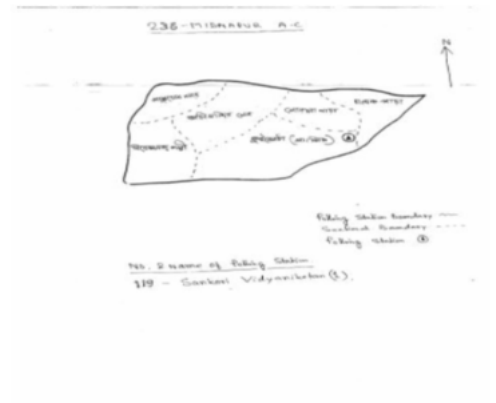

নির্বাচক নিবন্ধন আধিকারিকের স্বাক্ষর

Nazri Naksha

Google Map View

Polling Station Building Front View

Polling Station Front View

Cad View

Key MAP View

বিধানসভা নির্বাচনক্ষেত্রের নং, নাম : 236-মেদিনীপুর
ভাগ নং, নাম : 1-গুড়গুড়ি পাল (পশ্চিম)