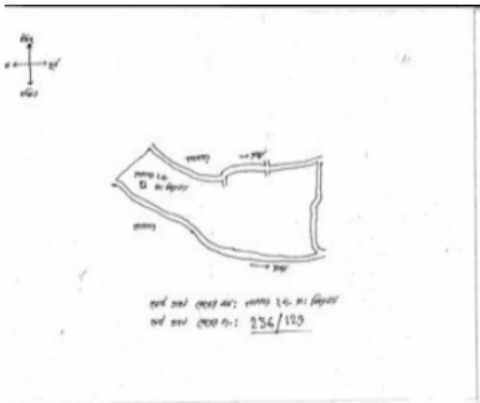

নির্বাচক নিবন্ধন আধিকারিকের স্বাক্ষর

Nazri Naksha

Google Map View

Polling Station Building Front View

Polling Station Front View

Cad View

Key MAP View

বিধানসভা নির্বাচনক্ষেত্রের নং, নাম : 236-মেদিনীপুর
ভাগ নং, নাম : 1-মালিয়াড়া (আংশিক)