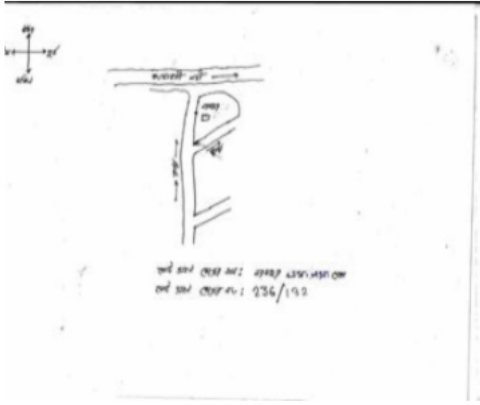

নির্বাচক তালিকা 2026 S25 পশ্চিমবঙ্গ

বিধানসভা নির্বাচনক্ষেত্রের নং, নাম ও সংরক্ষণের স্থিতি : 236 - মেদিনীপুর (সাধারণ)		অংশ নং : 133			
বিধানসভা নির্বাচনক্ষেত্রটি যে লোকসভা নির্বাচনক্ষেত্রের / ক্ষেত্রসমূহের অন্তর্ভুক্ত তার নং, নাম ও সংরক্ষণ স্থিতি : 34 - মেদিনীপুর (সাধারণ)					
1. সংশোধনের পূর্ণ বিবরণ					
সংশোধনের বৎসর :	2026	নির্বাচক তালিকার পরিচিতি :			
ভিত্তি তারিখ :	01-01-2026	বিশেষ নিবিড় সংশোধনী ২০২৬-এর চূড়ান্ত ভোটার তালিকা			
সংশোধনের প্রকৃতি :	বিশেষ নিবিড় সংশোধনী 2026				
প্রকাশনার তারিখ :	28-02-2026				
2. অংশ ও নির্বাচনী এলাকার পূর্ণ বিবরণ :					
অংশের ভাগ নং ও নাম :					
1-মালিয়াড়া (আংশিক)					
2-নরমপুর (পশ্চিম)					
	প্রধান শহর/গ্রাম	: মালিয়াড়া			
	ওয়ার্ড	:			
	থানা	: গুড়গুড়িপাল			
	গ্রাম পঞ্চগায়েত	: কনকাবতী			
	ব্লক	: মেদিনীপুর সদর			
	মহকুমা	: মেদিনীপুর সদর			
	জেলা	: পশ্চিম মেদিনীপুর			
	পিন	: 721102			
3. ভোট গ্রহন কেন্দ্রের পূর্ণ বিবরণ :					
ভোট গ্রহন কেন্দ্রের নং, নাম :		ভোট গ্রহন কেন্দ্রের শ্রেণী :		গ্রামীণ	
133 - নরমপুর এস. এস. কে.		এই অংশে সহায়ক ভোটগ্রহন কেন্দ্রের সংখ্যা		0	
ভোট গ্রহন কেন্দ্রের ঠিকানা :		:			
নরমপুর এস. এস. কে., নরমপুর					
4. নির্বাচকের সংখ্যা :					
প্রথম ক্রমিক নং	শেষ ক্রমিক নং	মোট সংখ্যা			
		পুরুষ	মহিলা	তৃতীয় লিঙ্গ	মোট
1	1269	618	639	0	1257

নির্বাচক নিবন্ধন আধিকারিকের স্বাক্ষর

Nazri Naksha

Google Map View

Polling Station Building Front View

Polling Station Front View

Cad View

Key MAP View

বিধানসভা নির্বাচনক্ষেত্রের নং, নাম : 236-মেদিনীপুর
ভাগ নং, নাম : 1-মালিয়াড়া (আংশিক)