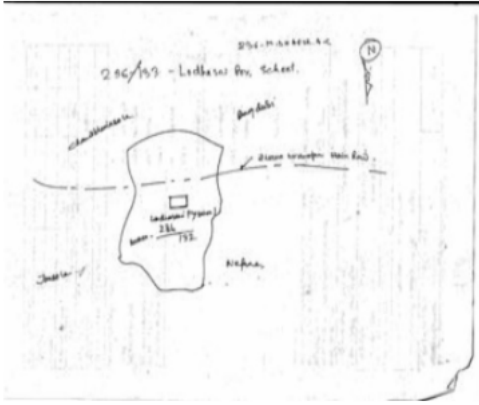

Nazri Naksha