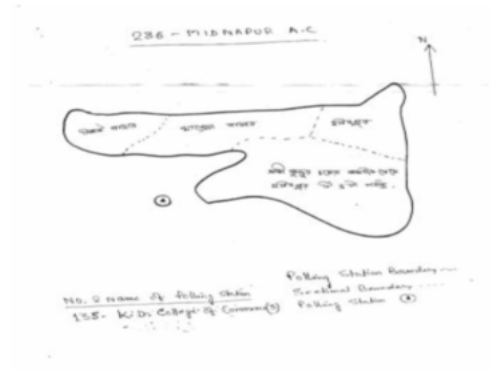

Key MAP View