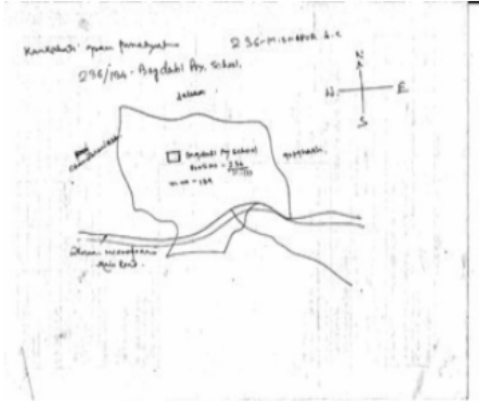

Nazri Naksha