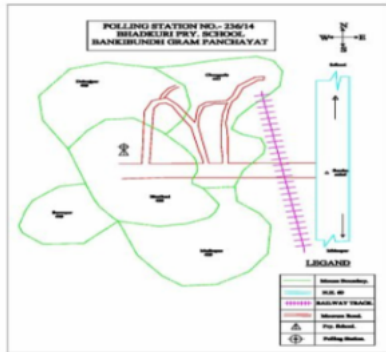

নির্বাচক নিবন্ধন আধিকারিকের স্বাক্ষর

Nazri Naksha

Google Map View

Polling Station Building Front View

Polling Station Front View

Cad View

Key MAP View

1	WB/33/222/135794	নাম : লাবন্য মাহাত স্বামীর নাম: স্বরাজ মাহাত বাড়ির নং : n0001 বয়স : 70 লিঙ্গ : মহিলা	ফটো উপলব্ধ	2	WB/33/222/135732	নাম : তপন কুমার মাহাত পিতার নাম: স্বরাজ মাহাত বাড়ির নং : n0001 বয়স : 50 লিঙ্গ : পুরুষ	ফটো উপলব্ধ	3	NKP1303577	নাম : লতিকা মাহাত স্বামীর নাম: তপন কুমার মাহাত বাড়ির নং : n0001 বয়স : 41 লিঙ্গ : মহিলা	ফটো উপলব্ধ
4	NKP0048785	নাম : রাজীব মাহাত পিতার নাম: স্বরাজ মাহাত বাড়ির নং : n0001 বয়স : 36 লিঙ্গ : পুরুষ	ফটো উপলব্ধ	5	NKP1916352	নাম : প্রতিমা মাহাত স্বামীর নাম: রাজীব মাহাত বাড়ির নং : n0001 বয়স : 31 লিঙ্গ : মহিলা	ফটো উপলব্ধ	6	WB/33/222/135802	নাম : গান্ধীচরণ মাহাত পিতার নাম: ধর্মদাস মাহাত বাড়ির নং : n0002 বয়স : 73 লিঙ্গ : পুরুষ	ফটো উপলব্ধ
7	WB/33/222/135793	নাম : উষারানী মাহাত স্বামীর নাম: গান্ধীচরণ মাহাত বাড়ির নং : n0002 বয়স : 61 লিঙ্গ : মহিলা	ফটো উপলব্ধ	8	WB/33/222/135336	নাম : লক্ষী মাহাত স্বামীর নাম: ভানু মাহাত বাড়ির নং : n0003 বয়স : 88 লিঙ্গ : মহিলা	ফটো উপলব্ধ	9	WB/33/222/135287	নাম : বাবলু মাহাত পিতার নাম: ভানু মাহাত বাড়ির নং : n0003 বয়স : 59 লিঙ্গ : পুরুষ	ফটো উপলব্ধ
10	WB/33/222/135337	নাম : হরিপ্রিয়া মাহাত স্বামীর নাম: বাবলু মাহাত বাড়ির নং : n0003 বয়স : 54 লিঙ্গ : মহিলা	ফটো উপলব্ধ	11	WB/33/222/135036	নাম : রঞ্জিত মাহাত পিতার নাম: নগেন্দ্র মাহাত বাড়ির নং : n0004 বয়স : 57 লিঙ্গ : পুরুষ	ফটো উপলব্ধ	12	JPW1749696	নাম : কম্পনা মাহাত স্বামীর নাম: রঞ্জিত মাহাত বাড়ির নং : n0004 বয়স : 51 লিঙ্গ : মহিলা	ফটো উপলব্ধ
13	WB/33/222/135605	নাম : বিমল মাহাত পিতার নাম: ভানু মাহাত বাড়ির নং : n0005 বয়স : 66 লিঙ্গ : পুরুষ	ফটো উপলব্ধ	14	WB/33/222/135183	নাম : ছবিরানী মাহাত স্বামীর নাম: বিমল মাহাত বাড়ির নং : n0005 বয়স : 58 লিঙ্গ : মহিলা	ফটো উপলব্ধ	15	NKP1784495	নাম : সনৎ মাহাত পিতার নাম: বিমল মাহাত বাড়ির নং : n0005 বয়স : 34 লিঙ্গ : পুরুষ	ফটো উপলব্ধ
16	NKP1916360	নাম : শুকদেব মাহাত পিতার নাম: বিমল মাহাত বাড়ির নং : n0005 বয়স : 30 লিঙ্গ : পুরুষ	ফটো উপলব্ধ	17	WB/33/222/135694	নাম : তুষ্টরানী মাহাত স্বামীর নাম: রতন মাহাত বাড়ির নং : n0006 বয়স : 76 লিঙ্গ : মহিলা	ফটো উপলব্ধ	18	NKP0048751	নাম : কৃষ্ণ মাহাত পিতার নাম: রতন মাহাত বাড়ির নং : n0006 বয়স : 42 লিঙ্গ : পুরুষ	ফটো উপলব্ধ
19	NKP1784503	নাম : জবা মাহাত স্বামীর নাম: কৃষ্ণ মাহাত বাড়ির নং : n0006 বয়স : 38 লিঙ্গ : মহিলা	ফটো উপলব্ধ	20	WB/33/222/135791	নাম : ছায়ারানী মাহাত অন্যান্য: ছুটু মাহাত বাড়ির নং : n0007 বয়স : 58 লিঙ্গ : মহিলা	ফটো উপলব্ধ	21	NKP1303569	নাম : হারাধন মাহাত পিতার নাম: ছুটু মাহাত বাড়ির নং : n0007 বয়স : 35 লিঙ্গ : পুরুষ	ফটো উপলব্ধ
22	NKP1393057	নাম : পদ্মাবতী মাহাত স্বামীর নাম: হারাধন মাহাত বাড়ির নং : n0007 বয়স : 35 লিঙ্গ : মহিলা	ফটো উপলব্ধ	23	NKP1303551	নাম : শুকদেব মাহাত পিতার নাম: গান্ধী চরণ মাহাত বাড়ির নং : n0007 বয়স : 44 লিঙ্গ : পুরুষ	ফটো উপলব্ধ	24	NKP2174803	নাম : মালা মাহাত স্বামীর নাম: সনৎ মাহাত বাড়ির নং : n0005 বয়স : 28 লিঙ্গ : মহিলা	ফটো উপলব্ধ
25	WB/33/222/135878	নাম : আনন্দ মাহাত পিতার নাম: ভানু মাহাত বাড়ির নং : n0003 বয়স : 48 লিঙ্গ : পুরুষ	ফটো উপলব্ধ	26	NKP0048710	নাম : প্রতিমা মাহাত স্বামীর নাম: আনন্দ মাহাত বাড়ির নং : n0003 বয়স : 36 লিঙ্গ : মহিলা	ফটো উপলব্ধ	27	NKP2399210	নাম : বাপ্পা মাহাত পিতার নাম: রঞ্জিত মাহাত বাড়ির নং : n0105 বয়স : 27 লিঙ্গ : পুরুষ	ফটো উপলব্ধ
28	NKP1694983	নাম : কবিতা মাহাত স্বামীর নাম: শুকদেব মাহাত বাড়ির নং : n0007 বয়স : 34 লিঙ্গ : মহিলা	ফটো উপলব্ধ	29	NKP1393065	নাম : ভৈরব মাহাত পিতার নাম: ছুটু মাহাত বাড়ির নং : n0007 বয়স : 35 লিঙ্গ : পুরুষ	ফটো উপলব্ধ	30	NKP1916345	নাম : শেফালী মাহাত স্বামীর নাম: ভৈরব মাহাত বাড়ির নং : n0007 বয়স : 31 লিঙ্গ : মহিলা	ফটো উপলব্ধ