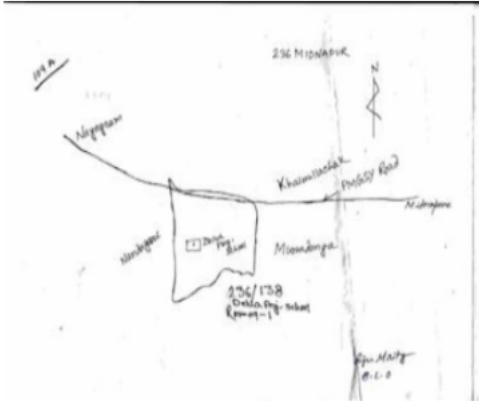

Nazri Naksha