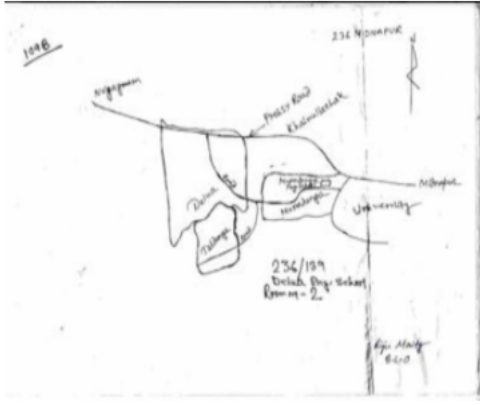

Nazri Naksha