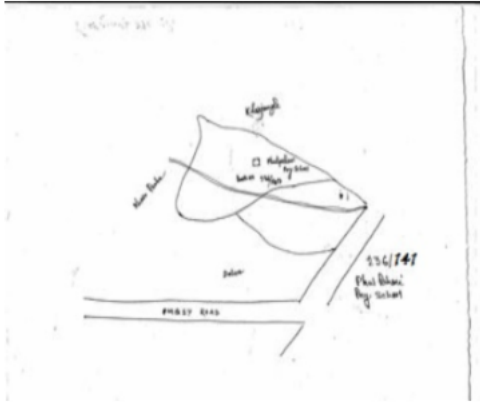

Nazri Naksha