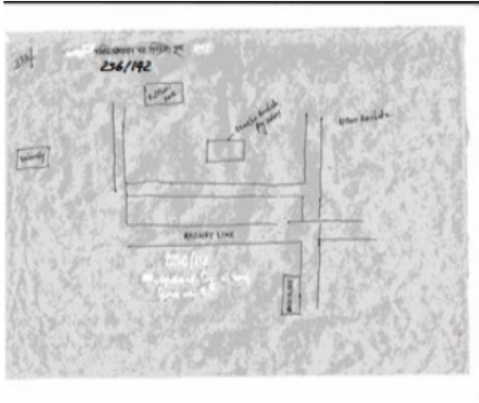

Nazri Naksha