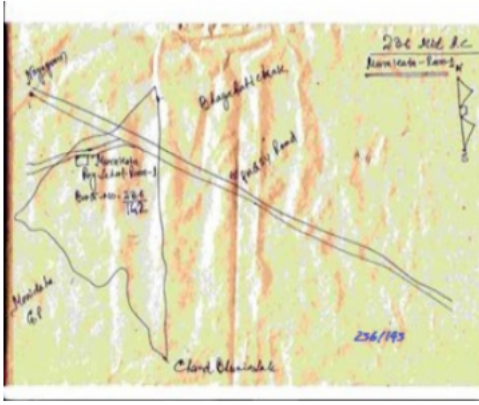

Nazri Naksha