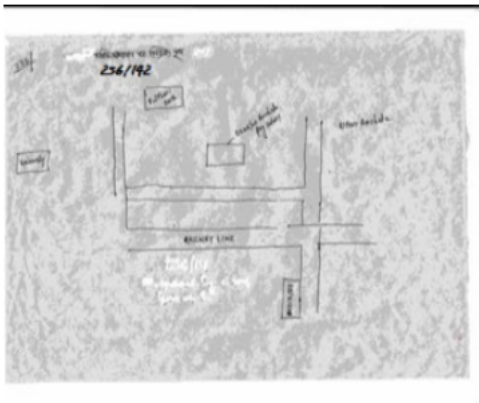

নির্বাচক নিবন্ধন আধিকারিকের স্বাক্ষর

Nazri Naksha

Google Map View

Polling Station Building Front View

Polling Station Front View

Cad View

Key MAP View

1 নাম : সেক আবদুল ওহিত পিতার নাম : সেক চাঁদ মিঞা বাড়ির নং : n0004 বয়স : 62 লিঙ্গ : পুরুষ	GDD2803930 ফটো উপলব্ধ	2 নাম : শোলুশো বিবি স্বামীর নাম : কালু বাড়ির নং : n0004 বয়স : 61 লিঙ্গ : মহিলা	WB/32/223/174788 ফটো উপলব্ধ	3 নাম : নজরুল সেখ পিতার নাম : আব্দুল ওইদ বাড়ির নং : n0004 বয়স : 38 লিঙ্গ : পুরুষ	GDD2731388 ফটো উপলব্ধ
4 নাম : সেক বাবুল পিতার নাম : সেক আব্দুল ওহিত বাড়ির নং : n0004 বয়স : 29 লিঙ্গ : পুরুষ	NKP2100170 ফটো উপলব্ধ	5 নাম : সেখ মমতাজ পিতার নাম : সেখ আব্দুল মতলেব বাড়ির নং : n0005 বয়স : 59 লিঙ্গ : পুরুষ	GDD1654250 ফটো উপলব্ধ	6 নাম : মস্কুরা বেগম স্বামীর নাম : সেখ মমতাজ বাড়ির নং : n0005 বয়স : 53 লিঙ্গ : মহিলা	GDD1715838 ফটো উপলব্ধ
7 নাম : সেখ মুস্তাক পিতার নাম : সেখ আবদুল মতলেব বাড়ির নং : n0005 বয়স : 63 লিঙ্গ : পুরুষ	WB/32/223/174021 ফটো উপলব্ধ	8 নাম : চন্দনা বেগম স্বামীর নাম : সেখ মুস্তাক বাড়ির নং : n0005 বয়স : 47 লিঙ্গ : মহিলা	GDD1588326 ফটো উপলব্ধ	9 নাম : স্ক মুরসেদ পিতার নাম : স্ক আবদুল মতলেব বাড়ির নং : n0005 বয়স : 58 লিঙ্গ : পুরুষ	GDD2431567 ফটো উপলব্ধ
10 নাম : মাজেদ সেক পিতার নাম : আবদুল সেক বাড়ির নং : n0005 বয়স : 53 লিঙ্গ : পুরুষ	WB/32/223/174719 ফটো উপলব্ধ	11 নাম : আব্দুলজাব্বার পিতার নাম : আব্দুল মতলেব বাড়ির নং : n0005 বয়স : 44 লিঙ্গ : পুরুষ	NKP1610864 ফটো উপলব্ধ	12 নাম : সামসুন বেগম স্বামীর নাম : সাজেদ সেক বাড়ির নং : n0005 বয়স : 43 লিঙ্গ : মহিলা	NKP0622779 ফটো উপলব্ধ
13 নাম : সুলতানা খাতুন স্বামীর নাম : সেখ মুরসেদ বাড়ির নং : n0005 বয়স : 37 লিঙ্গ : মহিলা	NKP1611169 ফটো উপলব্ধ	14 নাম : ফুলজাম বিবি স্বামীর নাম : সেক কুনু বাড়ির নং : n0121 বয়স : 66 লিঙ্গ : মহিলা	GDD2431609 ফটো উপলব্ধ	15 নাম : সেক বেসারত পিতার নাম : সেক কুনু বাড়ির নং : n0123 বয়স : 61 লিঙ্গ : পুরুষ	WB/32/223/174657 ফটো উপলব্ধ
16 নাম : মহম্মদ ফিরোজা বিবি স্বামীর নাম : বেসারত সেক বাড়ির নং : n0124 বয়স : 52 লিঙ্গ : মহিলা	WB/32/223/174301 ফটো উপলব্ধ	17 নাম : সেক আশির পিতার নাম : সেক জৈয়নুদ্দিন বাড়ির নং : n0396 বয়স : 29 লিঙ্গ : পুরুষ	NKP1981315 ফটো উপলব্ধ	18 নাম : মোসলেমা বিবি স্বামীর নাম : সেক আব্দুল রাশীদ বাড়ির নং : n0405 বয়স : 29 লিঙ্গ : মহিলা	NKP1981406 ফটো উপলব্ধ
19 নাম : সেখ খোদাবক্স পিতার নাম : সেক ফকির বাড়ির নং : n0407 বয়স : 29 লিঙ্গ : পুরুষ	NKP1981422 ফটো উপলব্ধ	20 নাম : সেক হাসমত পিতার নাম : সেক বেসারত বাড়ির নং : n0716 বয়স : 27 লিঙ্গ : পুরুষ	NKP2349363 ফটো উপলব্ধ	21 নাম : সাবনাম বিবি স্বামীর নাম : সেক রহমত বাড়ির নং : n0717 বয়স : 27 লিঙ্গ : মহিলা	NKP2349371 ফটো উপলব্ধ
22 নাম : সেক আলফাজুদ্দিন পিতার নাম : সেক সাবিরুদ্দিন বাড়ির নং : n0721 বয়স : 28 লিঙ্গ : পুরুষ	NKP2349413 ফটো উপলব্ধ	23 নাম : সালমা বিবি স্বামীর নাম : সেক খোদাবক্স বাড়ির নং : n0738 বয়স : 29 লিঙ্গ : মহিলা	NKP2349579 ফটো উপলব্ধ	24 নাম : আসমিনা বিবি স্বামীর নাম : সেক আসির বাড়ির নং : n0743 বয়স : 28 লিঙ্গ : মহিলা	NKP2349611 ফটো উপলব্ধ
25 নাম : তাহিরা সুলতানা স্বামীর নাম : আবদুল মান্না বাড়ির নং : n0005 বয়স : 51 লিঙ্গ : মহিলা	GDD1654235 ফটো উপলব্ধ	26 নাম : সেক মইদুল পিতার নাম : সেক সামিদুল বাড়ির নং : n0004 বয়স : 24 লিঙ্গ : পুরুষ	NKP2712172 ফটো উপলব্ধ	27 নাম : রাব্বিউল আলম পিতার নাম : সেখ আব্দুল মান্নাফ বাড়ির নং : n0005 বয়স : 28 লিঙ্গ : পুরুষ	NKP2225324 ফটো উপলব্ধ
28 নাম : পারবিনা খাতুন স্বামীর নাম : সেক হুমমৎ বাড়ির নং : এন০৭১৬ বয়স : 24 লিঙ্গ : মহিলা	NKP2898146 ফটো উপলব্ধ	29 নাম : নাজিরন বেগম স্বামীর নাম : জৈয়নুদ্দিন সেক বাড়ির নং : n0388 বয়স : 49 লিঙ্গ : মহিলা	WB/32/223/174303 ফটো উপলব্ধ	30 নাম : জুমরতন বিবি স্বামীর নাম : পিরু সেখ বাড়ির নং : n0118 বয়স : 65 লিঙ্গ : মহিলা	WB/32/223/174223 ফটো উপলব্ধ