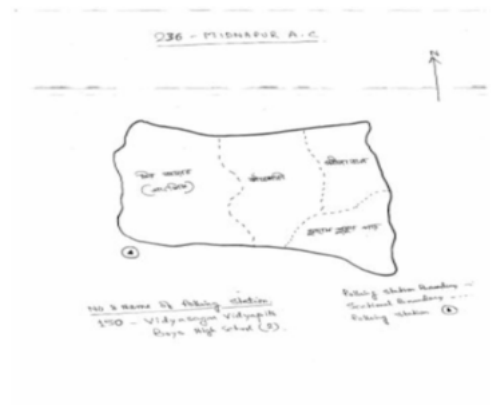

নির্বাচক নিবন্ধন আধিকারিকের স্বাক্ষর

Nazri Naksha

Google Map View

Polling Station Building Front View

Polling Station Front View

Cad View

Key MAP View

1 নাম : ভবরঞ্জন রায় পিতার নাম: বিষ্ণুচরণ রায় বাড়ির নং : n0246 বয়স : 48 লিঙ্গ : পুরুষ	NKP1319763 ফটো উপলব্ধ	2 নাম : অরিন্দম রায় পিতার নাম: অজিত কুমার রায় বাড়ির নং : n0140 বয়স : 36 লিঙ্গ : পুরুষ	GDD3041498 ফটো উপলব্ধ	3 নাম : অপর্ণা রায় স্বামীর নাম: কাজল রায় বাড়ির নং : n0246 বয়স : 28 লিঙ্গ : মহিলা	NKP2227981 ফটো উপলব্ধ
4 নাম : শুভময় গাঙ্গুলী পিতার নাম: সুকমল গাঙ্গুলী বাড়ির নং : n0215 বয়স : 36 লিঙ্গ : পুরুষ	NKP1319649 ফটো উপলব্ধ	5 নাম : বিকাশ রায় পিতার নাম: বিষ্ণুচরণ রায় বাড়ির নং : না বয়স : 41 লিঙ্গ : পুরুষ	NKP1673417 ফটো উপলব্ধ	6 নাম : কাজল রায় পিতার নাম: বিষ্ণুচরণ রায় বাড়ির নং : n0246 বয়স : 39 লিঙ্গ : পুরুষ	NKP1613702 ফটো উপলব্ধ
7 নাম : বিপ্লব রায় পিতার নাম: বিষ্ণুচরণ রায় বাড়ির নং : n0246 বয়স : 29 লিঙ্গ : পুরুষ	NKP2108041 ফটো উপলব্ধ	8 নাম : নন্দিনা সরকার রায় স্বামীর নাম: অরিন্দম রায় বাড়ির নং : এন0012 বয়স : 29 লিঙ্গ : মহিলা	NKP2980837 ফটো উপলব্ধ	9 নাম : ছায়া রায় স্বামীর নাম: অজিত কুমার রয় বাড়ির নং : 299 বয়স : 61 লিঙ্গ : মহিলা	NKP2992550 ফটো উপলব্ধ
10 নাম : জয়া করন (মণ্ডল) স্বামীর নাম: সুশান্ত করন বাড়ির নং : n0357 বয়স : 47 লিঙ্গ : মহিলা	GDD1626662 ফটো উপলব্ধ	11 নাম : বেলা অধিকারী স্বামীর নাম: গুনধর অধিকারী বাড়ির নং : n0026 বয়স : 76 লিঙ্গ : মহিলা	NKP3073806 ফটো উপলব্ধ	12 নাম : সুনীত অধিকারী পিতার নাম: গুনধর অধিকারী বাড়ির নং : n0026 বয়স : 57 লিঙ্গ : পুরুষ	WB/32/223/402507 ফটো উপলব্ধ
13 নাম : শিপ্রা অধিকারী স্বামীর নাম: সুনীত অধিকারী বাড়ির নং : n0026 বয়স : 54 লিঙ্গ : মহিলা	WB/32/223/402670 ফটো উপলব্ধ	14 নাম : সৌমেন অধিকারী পিতার নাম: সুনীত অধিকারী বাড়ির নং : n0026 বয়স : 34 লিঙ্গ : পুরুষ	NKP1472380 ফটো উপলব্ধ	15 নাম : নিতাই অধিকারী পিতার নাম: মদন অধিকারী বাড়ির নং : n0077 বয়স : 64 লিঙ্গ : পুরুষ	WB/32/223/403015 ফটো উপলব্ধ
16 নাম : শোভানা অধিকারী স্বামীর নাম: নিতাই অধিকারী বাড়ির নং : n0077 বয়স : 59 লিঙ্গ : মহিলা	WB/32/223/402990 ফটো উপলব্ধ	17 নাম : কল্যান অধিকারী পিতার নাম: নিতাই অধিকারী বাড়ির নং : n0077 বয়স : 37 লিঙ্গ : পুরুষ	NKP1472851 ফটো উপলব্ধ	18 নাম : ব্রজ অধিকারী পিতার নাম: মদন অধিকারী বাড়ির নং : n0077 বয়স : 61 লিঙ্গ : পুরুষ	GDD2839926 ফটো উপলব্ধ
19 নাম : দিপীকা অধিকারী স্বামীর নাম: ব্রজ অধিকারী বাড়ির নং : n0077 বয়স : 52 লিঙ্গ : মহিলা	WB/32/223/403061 ফটো উপলব্ধ	20 নাম : অপর্ণা অধিকারী স্বামীর নাম: মনু অধিকারী বাড়ির নং : n0077 বয়স : 42 লিঙ্গ : মহিলা	NKP1473131 ফটো উপলব্ধ	21 নাম : গৌর মোহন অধিকারী পিতার নাম: মদন অধিকারী বাড়ির নং : n0077 বয়স : 67 লিঙ্গ : পুরুষ	NKP2700235 ফটো উপলব্ধ
22 নাম : ঋতু অধিকারী পিতার নাম: মনু অধিকারী বাড়ির নং : এন0099 বয়স : 22 লিঙ্গ : মহিলা	NKP2890796 ফটো উপলব্ধ	23 নাম : মনু অধিকারী পিতার নাম: মদন অধিকারী বাড়ির নং : n0077 বয়স : 57 লিঙ্গ : পুরুষ	GDD2839934 ফটো উপলব্ধ	24 নাম : হিমাংশু শেখর অধিকারী পিতার নাম: গৌরমোহন অধিকারী বাড়ির নং : n0077 বয়স : 47 লিঙ্গ : পুরুষ	GDD1638949 ফটো উপলব্ধ
25 নাম : আল্পনা আচার্য স্বামীর নাম: শান্তি ভট্টাচার্য বাড়ির নং : n0065 বয়স : 66 লিঙ্গ : মহিলা	NKP2991032 ফটো উপলব্ধ	26 নাম : রিংকু ভট্টাচার্য স্বামীর নাম: নিলাদ্রী ভট্টাচার্য বাড়ির নং : n0065 বয়স : 40 লিঙ্গ : মহিলা	GDD2967594 ফটো উপলব্ধ	27 নাম : ত নৃশী ভট্টাচার্য(দাস) স্বামীর নাম: নবারণ ভট্টাচার্য বাড়ির নং : n0065 বয়স : 42 লিঙ্গ : মহিলা	NKP0654806 ফটো উপলব্ধ
28 নাম : নীলাদ্রি ভট্টাচার্য পিতার নাম: শান্তিরঞ্জন ভট্টাচার্য বাড়ির নং : n0065 বয়স : 43 লিঙ্গ : পুরুষ	GDD2527745 ফটো উপলব্ধ	29 নাম : নবারণ ভট্টাচার্য পিতার নাম: শান্তি ভট্টাচার্য বাড়ির নং : এন0065 বয়স : 50 লিঙ্গ : পুরুষ	WB/32/223/402328 ফটো উপলব্ধ	30 নাম : প্রেরনা ভট্টাচার্য পিতার নাম: নবারণ ভট্টাচার্য বাড়ির নং : এন0065 বয়স : 20 লিঙ্গ : মহিলা	NKP3039823 ফটো উপলব্ধ