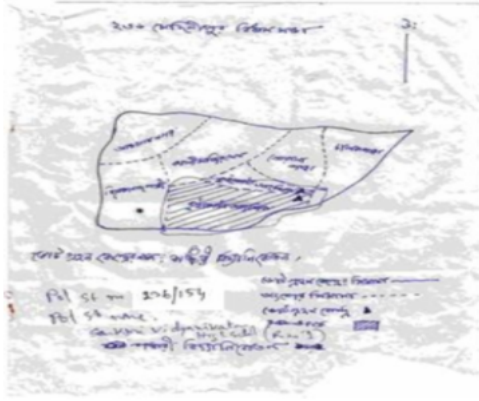

নির্বাচক নিবন্ধন আধিকারিকের স্বাক্ষর

Nazri Naksha

Google Map View

Polling Station Building Front View

Polling Station Front View

Cad View

Key MAP View

বিধানসভা নির্বাচনক্ষেত্রের নং, নাম : 236-মেদিনীপুর
ভাগ নং, নাম : 1-কুইকোটা (আংশিক)