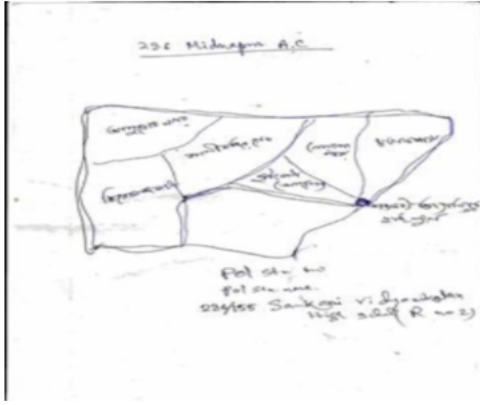

Nazri Naksha