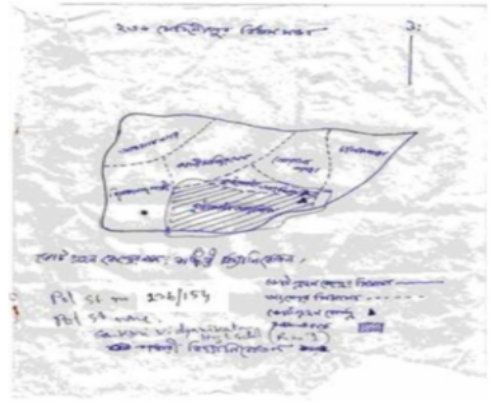

Google Map View