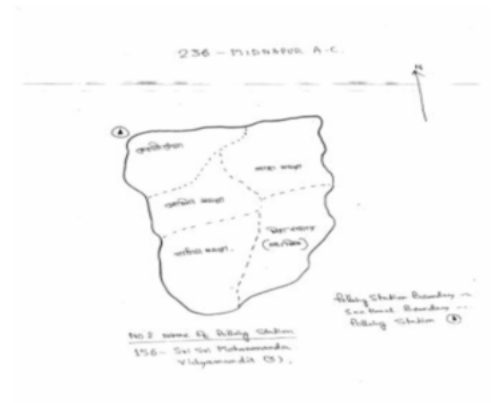

নির্বাচক নিবন্ধন আধিকারিকের স্বাক্ষর

Nazri Naksha

Google Map View

Polling Station Building Front View

Polling Station Front View

Cad View

Key MAP View

1	MMF1614080	নাম : সুমনা (পন্ডা) ঘোষাল স্বামীর নাম: চন্দন ঘোষাল বাড়ির নং : n0171 বয়স : 46 লিঙ্গ : মহিলা	ফটো উপলব্ধ	2	GDD2971695	নাম : টুঙ্গা অধিকারী (টুডু) স্বামীর নাম: সুব্রত টুডু বাড়ির নং : n0162 বয়স : 56 লিঙ্গ : মহিলা	ফটো উপলব্ধ	3	WB/32/223/414542	নাম : ফটিক চাঁদ কুণ্ডু পিতার নাম: জীতেন্দ্র নাথ কুণ্ডু বাড়ির নং : n0006 বয়স : 69 লিঙ্গ : পুরুষ	ফটো উপলব্ধ
4	WB/32/223/414475	নাম : শর্মিষ্ঠা কুণ্ডু স্বামীর নাম: নির্মলচাঁদ কুণ্ডু বাড়ির নং : n0006 বয়স : 56 লিঙ্গ : মহিলা	ফটো উপলব্ধ	5	NKP1839372	নাম : ইন্দ্রনীল কুন্ডু পিতার নাম: নির্মল কুন্ডু বাড়ির নং : n0006 বয়স : 32 লিঙ্গ : পুরুষ	ফটো উপলব্ধ	6	NKP1839349	নাম : পূর্বাশা কুন্ডু পিতার নাম: ফটিক চাঁদ কুন্ডু বাড়ির নং : n0006 বয়স : 31 লিঙ্গ : মহিলা	ফটো উপলব্ধ
7	WB/32/223/414655	নাম : সৌমিত্র কুণ্ডু পিতার নাম: রমাকান্ত কুণ্ডু বাড়ির নং : n0010 বয়স : 53 লিঙ্গ : পুরুষ	ফটো উপলব্ধ	8	NKP2049880	নাম : ইন্দ্রনীল সিংহ রায় পিতার নাম: অন্নদা প্রসাদ সিংহ রায় বাড়ির নং : n0010 বয়স : 50 লিঙ্গ : পুরুষ	ফটো উপলব্ধ	9	NKP2049872	নাম : কেকা সিংহ রায় স্বামীর নাম: ইন্দ্রনীল সিংহ রায় বাড়ির নং : n0010 বয়স : 46 লিঙ্গ : মহিলা	ফটো উপলব্ধ
10	NKP1839356	নাম : অশ্বেষা কুন্ডু পিতার নাম: নির্মল কুন্ডু বাড়ির নং : n0010 বয়স : 33 লিঙ্গ : মহিলা	ফটো উপলব্ধ	11	WB/32/223/414407	নাম : কালাচাঁদ কুণ্ডু পিতার নাম: জিতেন্দ্র কুণ্ডু বাড়ির নং : n0006 বয়স : 73 লিঙ্গ : পুরুষ	ফটো উপলব্ধ	12	WB/32/223/414408	নাম : কম্পনা কুণ্ডু স্বামীর নাম: কালাচাঁদ কুণ্ডু বাড়ির নং : n0006 বয়স : 67 লিঙ্গ : মহিলা	ফটো উপলব্ধ
13	GDD2533404	নাম : পম্পা কুণ্ডু স্বামীর নাম: রাসবিহারী কুন্ডু বাড়ির নং : n0010 বয়স : 44 লিঙ্গ : মহিলা	ফটো উপলব্ধ	14	NKP2617454	নাম : রাসবিহারী কুন্ডু পিতার নাম: রমাকান্ত কুণ্ডু বাড়ির নং : n0010 বয়স : 55 লিঙ্গ : পুরুষ	ফটো উপলব্ধ	15	NKP2951325	নাম : অভিজ্ঞান সামন্ত পিতার নাম: অচিন্ত্য কুমার সামন্ত বাড়ির নং : এন006 বয়স : 22 লিঙ্গ : পুরুষ	ফটো উপলব্ধ
16	NKP1839331	নাম : দেবজ্যোতি কুন্ডু পিতার নাম: কালাচাঁদ কুন্ডু বাড়ির নং : n0006 বয়স : 32 লিঙ্গ : পুরুষ	ফটো উপলব্ধ	17	NKP1320688	নাম : অনিমা করন (ঘোষ) স্বামীর নাম: সৌমিত্র কুমার ঘোষ বাড়ির নং : n0175 বয়স : 51 লিঙ্গ : মহিলা	ফটো উপলব্ধ	18	NKP1478239	নাম : সঞ্জনা কর্মকার স্বামীর নাম: পৌতম কর্মকার বাড়ির নং : n0212 বয়স : 35 লিঙ্গ : মহিলা	ফটো উপলব্ধ
19	NKP2763225	নাম : পৌতম কর্মকার পিতার নাম: ভোলানাথ কর্মকার বাড়ির নং : n0142 বয়স : 52 লিঙ্গ : পুরুষ	ফটো উপলব্ধ	20	NKP1616044	নাম : ছন্দা কর্মকার স্বামীর নাম: সুভাষ চন্দ্র কর্মকার বাড়ির নং : n0142 বয়স : 73 লিঙ্গ : মহিলা	ফটো উপলব্ধ	21	GDD2190551	নাম : সুমিত কর্মকার পিতার নাম: সুভাষ কর্মকার বাড়ির নং : নং001 বয়স : 44 লিঙ্গ : পুরুষ	ফটো উপলব্ধ
22	WB/32/223/414532	নাম : সুজিত কর্মকার পিতার নাম: সুভাষ কর্মকার বাড়ির নং : n0142 বয়স : 51 লিঙ্গ : পুরুষ	ফটো উপলব্ধ	23	GDD2533362	নাম : সুভাষ চন্দ্র কর্মকার পিতার নাম: জগন্নাথ কর্মকার বাড়ির নং : n0053 বয়স : 77 লিঙ্গ : পুরুষ	ফটো উপলব্ধ	24	WB/32/223/414080	নাম : বাসুদেব কর্মকার পিতার নাম: রুইদাস কর্মকার বাড়ির নং : n0053 বয়স : 68 লিঙ্গ : পুরুষ	ফটো উপলব্ধ
25	WB/32/223/414168	নাম : দিপা কর্মকার স্বামীর নাম: বাসুদেব কর্মকার বাড়ির নং : n0053 বয়স : 59 লিঙ্গ : মহিলা	ফটো উপলব্ধ	26	NKP1616234	নাম : বিশুদীপ কর্মকার পিতার নাম: বাসুদেব কর্মকার বাড়ির নং : n0053 বয়স : 33 লিঙ্গ : পুরুষ	ফটো উপলব্ধ	27	WB/32/223/414461	নাম : অশোক কর্মকার পিতার নাম: রুইদাস কর্মকার বাড়ির নং : n0142 বয়স : 65 লিঙ্গ : পুরুষ	ফটো উপলব্ধ
28	WB/32/223/414462	নাম : ভবানী কর্মকার স্বামীর নাম: অশোক কর্মকার বাড়ির নং : n0053 বয়স : 57 লিঙ্গ : মহিলা	ফটো উপলব্ধ	29	NKP1762798	নাম : তনুশ্রী কর্মকার পিতার নাম: অশোক কর্মকার বাড়ির নং : n0053 বয়স : 32 লিঙ্গ : মহিলা	ফটো উপলব্ধ	30	NKP2110377	নাম : টি রেখা রাও স্বামীর নাম: টি প্রভাকর রাও বাড়ির নং : n0142 বয়স : 57 লিঙ্গ : মহিলা	ফটো উপলব্ধ