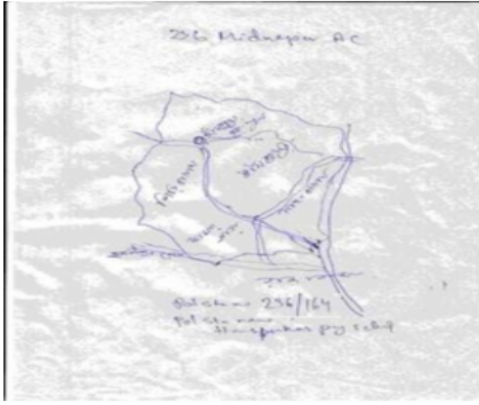

নির্বাচক নিবন্ধন আধিকারিকের স্বাক্ষর

Nazri Naksha

Google Map View

Polling Station Building Front View

Polling Station Front View

Cad View

Key MAP View

বিধানসভা নির্বাচনক্ষেত্রের নং, নাম : 236-মেদিনীপুর
ভাগ নং, নাম : 1-হাঁসপুকুর (আংশিক)