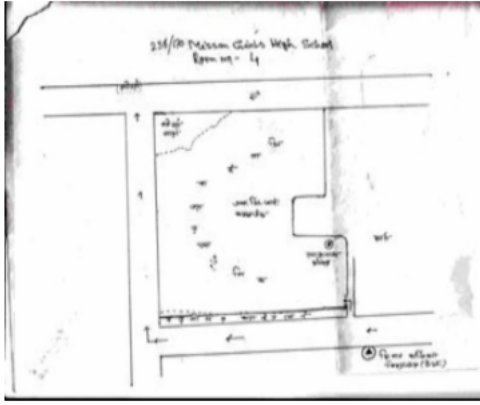

Nazri Naksha