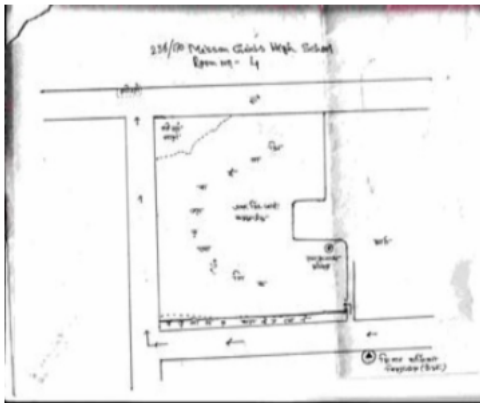

নির্বাচক নিবন্ধন আধিকারিকের স্বাক্ষর

Nazri Naksha

Google Map View

Polling Station Building Front View

Polling Station Front View

Cad View

Key MAP View

1 নাম : মিরাজ মহম্মদ খান পিতার নাম : মিরাজ মহম্মদ খান বাড়ির নং : n0157 বয়স : 47 লিঙ্গ : পুরুষ	GDD2208403 ফটো উপলব্ধ	2 নাম : নাসিরা খান স্বামীর নাম : মিরাজ মহম্মদ খান বাড়ির নং : ওয়ার্ড নং 08 বয়স : 40 লিঙ্গ : মহিলা	GDD2973154 ফটো উপলব্ধ	3 নাম : শঙ্খা শুভ্রা পিতার নাম : জীতেন কৃষ্ণ ঘোষ বাড়ির নং : মাইকেল মধুসূদন নগর বয়স : 39 লিঙ্গ : পুরুষ	NKP0742627 ফটো উপলব্ধ
4 নাম : কৌশিক অধিকারী পিতার নাম : সনৎ অধিকারী বাড়ির নং : n0187 বয়স : 53 লিঙ্গ : পুরুষ	GDD2852564 ফটো উপলব্ধ	5 নাম : মায়ী অধিকারী স্বামীর নাম : সনৎ অধিকারী বাড়ির নং : n0187 বয়স : 67 লিঙ্গ : মহিলা	GDD2550077 ফটো উপলব্ধ	6 নাম : মৌসুমী অধিকারী স্বামীর নাম : কৌশিক অধিকারী বাড়ির নং : n0187 বয়স : 43 লিঙ্গ : মহিলা	NKP1843911 ফটো উপলব্ধ
7 নাম : প্রান্তিক অধিকারী পিতার নাম : সনৎ কুমার অধিকারী বাড়ির নং : n0187 বয়স : 42 লিঙ্গ : পুরুষ	GDD2550093 ফটো উপলব্ধ	8 নাম : সনৎ কুমার অধিকারী পিতার নাম : অরবিন্দ অধিকারী বাড়ির নং : n0187 বয়স : 85 লিঙ্গ : পুরুষ	GDD2550069 ফটো উপলব্ধ	9 নাম : সৌরাজ কুণ্ডু পিতার নাম : রাজীব কুণ্ডু বাড়ির নং : এন0091 বয়স : 23 লিঙ্গ : পুরুষ	NKP2810596 ফটো উপলব্ধ
10 নাম : সোনালী চ্যাটার্জী কুণ্ডু স্বামীর নাম : সৌমব্রত চ্যাটার্জী বাড়ির নং : n0091 বয়স : 51 লিঙ্গ : মহিলা	NKP2774313 ফটো উপলব্ধ	11 নাম : প্রশান্ত কুণ্ডু পিতার নাম : পঞ্চনন কুণ্ডু বাড়ির নং : অশোক নগর বয়স : 80 লিঙ্গ : পুরুষ	NKP2612653 ফটো উপলব্ধ	12 নাম : রাজীব কুণ্ডু পিতার নাম : নলিনী কান্ত কুণ্ডু বাড়ির নং : এন000 বয়স : 56 লিঙ্গ : পুরুষ	NKP2774347 ফটো উপলব্ধ
13 নাম : নলিনী কান্ত কুণ্ডু পিতার নাম : কৃষ্ণ গোপাল কুণ্ডু বাড়ির নং : এন0128 বয়স : 85 লিঙ্গ : পুরুষ	GDD2852598 ফটো উপলব্ধ	14 নাম : সোনালী কুন্ডু স্বামীর নাম : রাজীব কুন্ডু বাড়ির নং : এন000 বয়স : 48 লিঙ্গ : মহিলা	GDD2209286 ফটো উপলব্ধ	15 নাম : কম্পনা কুণ্ডু স্বামীর নাম : নলিনী কান্ত কুণ্ডু বাড়ির নং : এন0091 বয়স : 73 লিঙ্গ : মহিলা	NKP2774339 ফটো উপলব্ধ
16 নাম : প্রতিমা অধিকারী পিতার নাম : বীরেন অধিকারী বাড়ির নং : n0077 বয়স : 46 লিঙ্গ : মহিলা	GDD1644194 ফটো উপলব্ধ	17 নাম : চন্দন কবিরাজ পিতার নাম : নিরঞ্জন কবিরাজ বাড়ির নং : 311A বয়স : 64 লিঙ্গ : পুরুষ	GDD2550135 ফটো উপলব্ধ	18 নাম : আল্পনা কবিরাজ স্বামীর নাম : চন্দন কবিরাজ বাড়ির নং : n0181 বয়স : 54 লিঙ্গ : মহিলা	WB/32/223/411761 ফটো উপলব্ধ
19 নাম : প্রদীপ কবিরাজ পিতার নাম : চন্দন কবিরাজ বাড়ির নং : 311A বয়স : 30 লিঙ্গ : পুরুষ	NKP1991611 ফটো উপলব্ধ	20 নাম : মানস কবিরাজ পিতার নাম : চন্দন কবিরাজ বাড়ির নং : 311A বয়স : 34 লিঙ্গ : পুরুষ	NKP1485317 ফটো উপলব্ধ	21 নাম : যোগীন্দ্রনাথ কর্মকার পিতার নাম : রতন কর্মকার বাড়ির নং : 359 বয়স : 62 লিঙ্গ : পুরুষ	NKP2938231 ফটো উপলব্ধ
22 নাম : তন্দ্রা কর্মকার স্বামীর নাম : যোগীন্দ্রনাথ কর্মকার বাড়ির নং : W/O যোগীন্দ্রনাথ কর্মকার বয়স : 51 লিঙ্গ : মহিলা	NKP2938504 ফটো উপলব্ধ	23 নাম : অভিজীৎ কর্মকার পিতার নাম : যোগীন্দ্রনাথ কর্মকার বাড়ির নং : 359 বয়স : 33 লিঙ্গ : পুরুষ	NKP1741347 ফটো উপলব্ধ	24 নাম : এলভিনা কিস্কু পিতার নাম : অভিজীৎ কিস্কু বাড়ির নং : n0005 বয়স : 57 লিঙ্গ : মহিলা	WB/32/223/450038 ফটো উপলব্ধ
25 নাম : ঝুমুর কিস্কু স্বামীর নাম : বিশ্ভজিৎ কিস্কু বাড়ির নং : n0005 বয়স : 51 লিঙ্গ : মহিলা	WB/32/223/450039 ফটো উপলব্ধ	26 নাম : বিশ্ভজিৎ কিস্কু পিতার নাম : অমরেন্দ্র কিস্কু বাড়ির নং : n0005 বয়স : 56 লিঙ্গ : পুরুষ	WB/32/223/450058 ফটো উপলব্ধ	27 নাম : তিথি কিস্কু পিতার নাম : অভিজিত কিস্কু বাড়ির নং : n0005 বয়স : 39 লিঙ্গ : মহিলা	NKP1485176 ফটো উপলব্ধ
28 নাম : তানি তনুজা কিস্কু (চন্দ্র) স্বামীর নাম : সিদ্ধার্থ চন্দ্র বাড়ির নং : n0005 বয়স : 41 লিঙ্গ : মহিলা	NKP0742395 ফটো উপলব্ধ	29 নাম : ইতি কিস্কু পিতার নাম : অভিজিত কিস্কু বাড়ির নং : n0005 বয়স : 35 লিঙ্গ : মহিলা	NKP1485192 ফটো উপলব্ধ	30 নাম : বিউটি বোস পিতার নাম : প্রফুল্ল বোস বাড়ির নং : n0109 বয়স : 67 লিঙ্গ : মহিলা	NKP2701134 ফটো উপলব্ধ