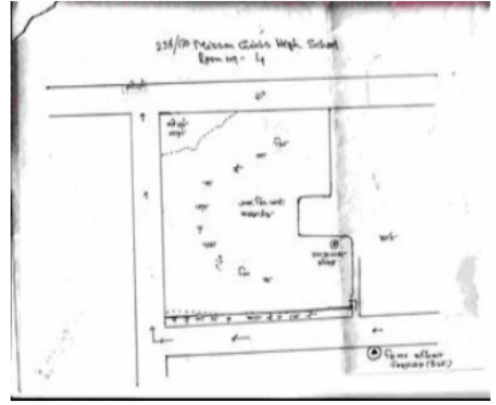

Google Map View