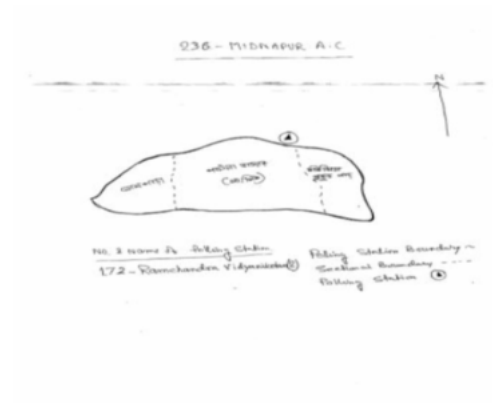

নির্বাচক নিবন্ধন আধিকারিকের স্বাক্ষর

Nazri Naksha

Google Map View

Polling Station Building Front View

Polling Station Front View

Cad View

Key MAP View

বিধানসভা নির্বাচনক্ষেত্রের নং, নাম : 236-মেদিনীপুর
ভাগ নং, নাম : 1-মাইকেল মধুসূদন নগর