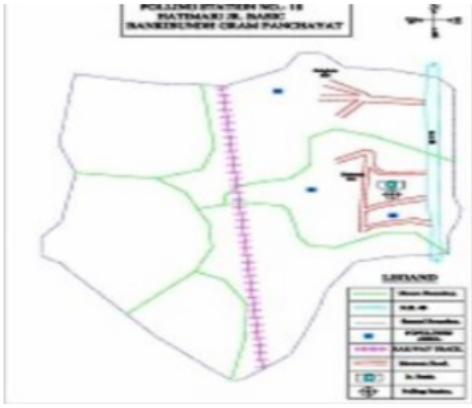

Nazri Naksha