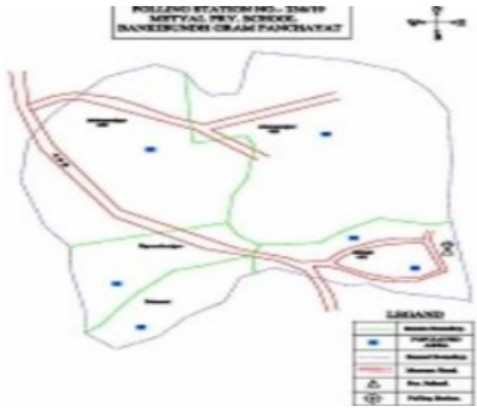

Nazri Naksha