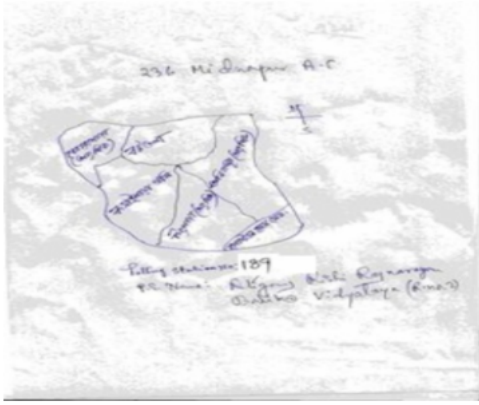

Nazri Naksha