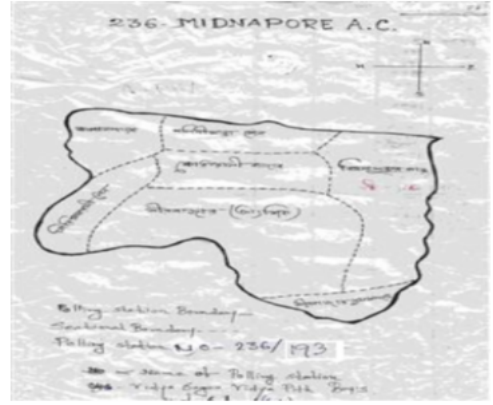

Google Map View