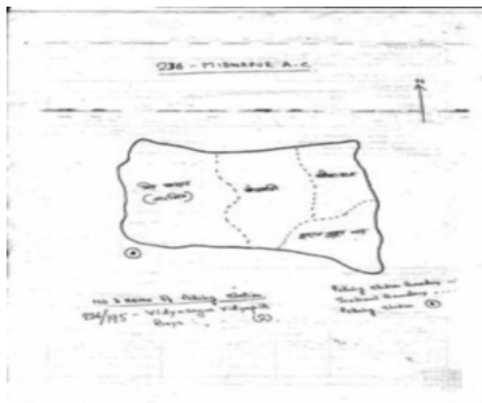

নির্বাচক নিবন্ধন আধিকারিকের স্বাক্ষর

Nazri Naksha

Google Map View

Polling Station Building Front View

Polling Station Front View

Cad View

Key MAP View

বিধানসভা নির্বাচনক্ষেত্রের নং, নাম : 236-মেদিনীপুর  
ভাগ নং, নাম : 1-মানিকপুর (আংশিক)