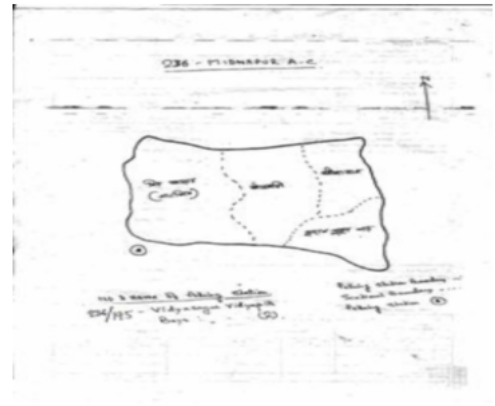

Google Map View