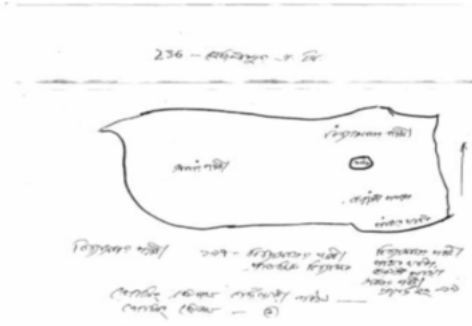

নির্বাচক নিবন্ধন আধিকারিকের স্বাক্ষর

Nazri Naksha

Google Map View

Polling Station Building Front View

Polling Station Front View

Cad View

Key MAP View

1 নাম : কমলা (নন্দী) সিংহ স্বামীর নাম: শিবশঙ্কর সিংহ বাড়ির নং : n0192 বয়স : 34 লিঙ্গ : মহিলা	TVZ1376656 ফটো উপলব্ধ	2 নাম : মনিকা ওবা স্বামীর নাম: পঞ্চানন ওবা বাড়ির নং : n0195 বয়স : 44 লিঙ্গ : মহিলা	NKP2419943 ফটো উপলব্ধ	3 নাম : পঞ্চানন ওবা অন্যান্য: মনিকা ওবা বাড়ির নং : n0000 বয়স : 50 লিঙ্গ : পুরুষ	NKP2748937 ফটো উপলব্ধ
4 নাম : পুতুল কুণ্ড স্বামীর নাম: কচিরাম কুণ্ড বাড়ির নং : n0062 বয়স : 73 লিঙ্গ : মহিলা	NKP2870707 ফটো উপলব্ধ	5 নাম : বরণ কুণ্ড পিতার নাম: কচিরাম কুণ্ড বাড়ির নং : n0062 বয়স : 52 লিঙ্গ : পুরুষ	GDD2874022 ফটো উপলব্ধ	6 নাম : ডলি কুণ্ড স্বামীর নাম: বরণ কুণ্ড বাড়ির নং : n0062 বয়স : 43 লিঙ্গ : মহিলা	GDD2272680 ফটো উপলব্ধ
7 নাম : সুপ্রীয়া কুন্ড পিতার নাম: বরুণ কুন্ড বাড়ির নং : n0062 বয়স : 31 লিঙ্গ : মহিলা	NKP1852169 ফটো উপলব্ধ	8 নাম : শত্ৰু নাথ কুন্ড পিতার নাম: বরুণ কুন্ড বাড়ির নং : n0185 বয়স : 27 লিঙ্গ : পুরুষ	NKP2386613 ফটো উপলব্ধ	9 নাম : কমলেন্দু কর পিতার নাম: ব্রজেন্দ্রনাথ কর বাড়ির নং : n0027 বয়স : 68 লিঙ্গ : পুরুষ	WB/32/223/573040 ফটো উপলব্ধ
10 নাম : মায়াকর স্বামীর নাম: কমলেন্দু কর বাড়ির নং : n0027 বয়স : 66 লিঙ্গ : মহিলা	WB/32/223/573041 ফটো উপলব্ধ	11 নাম : তারক কর পিতার নাম: কমলেন্দু কর বাড়ির নং : n0027 বয়স : 46 লিঙ্গ : পুরুষ	GDD1623073 ফটো উপলব্ধ	12 নাম : সিদ্ধেশ্বরী কর স্বামীর নাম: অশোক কর বাড়ির নং : n0073 বয়স : 61 লিঙ্গ : মহিলা	WB/32/223/573640 ফটো উপলব্ধ
13 নাম : চন্দন কর পিতার নাম: অশোক কর বাড়ির নং : n0073 বয়স : 29 লিঙ্গ : পুরুষ	NKP2119964 ফটো উপলব্ধ	14 নাম : সুরভী কর স্বামীর নাম: তারক কর বাড়ির নং : n0027 বয়স : 48 লিঙ্গ : মহিলা	GDD1638568 ফটো উপলব্ধ	15 নাম : ঋষভ কর পিতার নাম: তারক কর বাড়ির নং : এন0027 বয়স : 21 লিঙ্গ : পুরুষ	NKP3018637 ফটো উপলব্ধ
16 নাম : রুমা দত্ত স্বামীর নাম: জয়ন্ত দত্ত বাড়ির নং : ধর্ম বয়স : 36 লিঙ্গ : মহিলা	NKP1631704 ফটো উপলব্ধ	17 নাম : জুবিন কলামুড়ি পিতার নাম: প্রনব কলামুড়ি বাড়ির নং : n0103 বয়স : 27 লিঙ্গ : পুরুষ	GDD2593002 ফটো উপলব্ধ	18 নাম : দেবব্রত পাল পিতার নাম: আশীষ পাল বাড়ির নং : গিতালয় বয়স : 32 লিঙ্গ : পুরুষ	ITG1669571 ফটো উপলব্ধ
19 নাম : অর্পিতা পাইন কলামুড়ি স্বামীর নাম: চন্দন কলামুড়ি বাড়ির নং : এট-মানিকপুর বয়স : 36 লিঙ্গ : মহিলা	NKP1337328 ফটো উপলব্ধ	20 নাম : সর্বানী কলামুড়ি স্বামীর নাম: প্রনব কলামুড়ি বাড়ির নং : n0103 বয়স : 61 লিঙ্গ : মহিলা	NKP2542637 ফটো উপলব্ধ	21 নাম : সুশীল কলামুড়ি পিতার নাম: গোবিন্দ কলামুড়ি বাড়ির নং : n0103 বয়স : 76 লিঙ্গ : পুরুষ	GDD2592988 ফটো উপলব্ধ
22 নাম : প্রণব কলামুড়ি পিতার নাম: গোবিন্দ কলামুড়ি বাড়ির নং : n0103 বয়স : 73 লিঙ্গ : পুরুষ	NKP2542587 ফটো উপলব্ধ	23 নাম : চন্দন কলামুড়ি পিতার নাম: সুশীল কুমার কলামুড়ি বাড়ির নং : n0103 বয়স : 42 লিঙ্গ : পুরুষ	GDD2982262 ফটো উপলব্ধ	24 নাম : নন্দন কলামুড়ি পিতার নাম: সুশীল কুমার কলামুড়ি বাড়ির নং : n0103 বয়স : 38 লিঙ্গ : পুরুষ	GDD2982270 ফটো উপলব্ধ
25 নাম : আমন কলামুড়ি পিতার নাম: প্রনব কলামুড়ি বাড়ির নং : n0103 বয়স : 37 লিঙ্গ : পুরুষ	GDD2982312 ফটো উপলব্ধ	26 নাম : শুভেন্দু খামকাট পিতার নাম: সুনীতিকুমার খামকাট বাড়ির নং : n0106 বয়স : 59 লিঙ্গ : পুরুষ	WB/32/223/573069 ফটো উপলব্ধ	27 নাম : স্বরূপ খামকাট পিতার নাম: সুনীতিকুমার খামকাট বাড়ির নং : n0106 বয়স : 52 লিঙ্গ : পুরুষ	WB/32/223/573517 ফটো উপলব্ধ
28 নাম : দীপালি খিরালী প্রধান স্বামীর নাম: সমীর প্রধান বাড়ির নং : n0000 বয়স : 39 লিঙ্গ : মহিলা	NKP2749224 ফটো উপলব্ধ	29 নাম : পুটল ঘোড়াই স্বামীর নাম: হীরালাল গরাই বাড়ির নং : n0123 বয়স : 53 লিঙ্গ : মহিলা	NKP2694560 ফটো উপলব্ধ	30 নাম : মিঠু গরাই স্বামীর নাম: দেবশীষ গরাই বাড়ির নং : n0009 বয়স : 43 লিঙ্গ : মহিলা	NKP1500503 ফটো উপলব্ধ