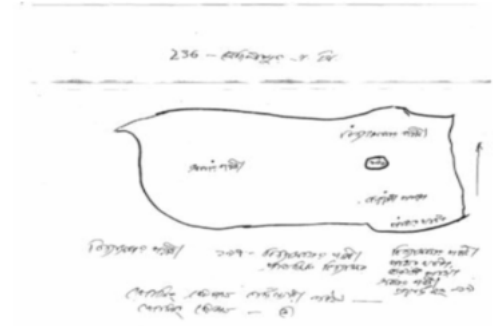

নির্বাচক নিবন্ধন আধিকারিকের স্বাক্ষর

Nazri Naksha

Google Map View

Polling Station Building Front View

Polling Station Front View

Cad View

Key MAP View

1 নাম : কমলা (নন্দী) সিংহ স্বামীর নাম: শিবশঙ্কর সিংহ বাড়ির নং : n0192 বয়স : 34 লিঙ্গ : মহিলা	TVZ1376656 ফটো উপলব্ধ	2 নাম : মনিকা ওবা স্বামীর নাম: পঞ্চানন ওবা বাড়ির নং : n0195 বয়স : 44 লিঙ্গ : মহিলা	NKP2419943 ফটো উপলব্ধ	3 নাম : পঞ্চানন ওবা অন্যান্য: মনিকা ওবা বাড়ির নং : n0000 বয়স : 50 লিঙ্গ : পুরুষ	NKP2748937 ফটো উপলব্ধ
4 নাম : পুতুল কুণ্ড স্বামীর নাম: কচিরাম কুণ্ড বাড়ির নং : n0062 বয়স : 73 লিঙ্গ : মহিলা	NKP2870707 ফটো উপলব্ধ	5 নাম : বরণ কুণ্ড পিতার নাম: কচিরাম কুণ্ড বাড়ির নং : n0062 বয়স : 52 লিঙ্গ : পুরুষ	GDD2874022 ফটো উপলব্ধ	6 নাম : ডলি কুণ্ড স্বামীর নাম: বরণ কুণ্ড বাড়ির নং : n0062 বয়স : 43 লিঙ্গ : মহিলা	GDD2272680 ফটো উপলব্ধ
7 নাম : সুপ্রীয়া কুন্ড পিতার নাম: বরুণ কুন্ড বাড়ির নং : n0062 বয়স : 31 লিঙ্গ : মহিলা	NKP1852169 ফটো উপলব্ধ	8 নাম : শত্ৰু নাথ কুন্ড পিতার নাম: বরুণ কুন্ড বাড়ির নং : n0185 বয়স : 27 লিঙ্গ : পুরুষ	NKP2386613 ফটো উপলব্ধ	9 নাম : কমলেন্দু কর পিতার নাম: ব্রজেন্দ্রনাথ কর বাড়ির নং : n0027 বয়স : 68 লিঙ্গ : পুরুষ	WB/32/223/573040 ফটো উপলব্ধ
10 নাম : মায়াকর স্বামীর নাম: কমলেন্দু কর বাড়ির নং : n0027 বয়স : 66 লিঙ্গ : মহিলা	WB/32/223/573041 ফটো উপলব্ধ	11 নাম : তারক কর পিতার নাম: কমলেন্দু কর বাড়ির নং : n0027 বয়স : 46 লিঙ্গ : পুরুষ	GDD1623073 ফটো উপলব্ধ	12 নাম : সিদ্ধেশ্বরী কর স্বামীর নাম: অশোক কর বাড়ির নং : n0073 বয়স : 61 লিঙ্গ : মহিলা	WB/32/223/573640 ফটো উপলব্ধ
13 নাম : চন্দন কর পিতার নাম: অশোক কর বাড়ির নং : n0073 বয়স : 29 লিঙ্গ : পুরুষ	NKP2119964 ফটো উপলব্ধ	14 নাম : সুরভী কর স্বামীর নাম: তারক কর বাড়ির নং : n0027 বয়স : 48 লিঙ্গ : মহিলা	GDD1638568 ফটো উপলব্ধ	15 নাম : ঋষভ কর পিতার নাম: তারক কর বাড়ির নং : এন0027 বয়স : 21 লিঙ্গ : পুরুষ	NKP3018637 ফটো উপলব্ধ
16 নাম : রুমা দত্ত স্বামীর নাম: জয়ন্ত দত্ত বাড়ির নং : ধর্ম বয়স : 36 লিঙ্গ : মহিলা	NKP1631704 ফটো উপলব্ধ	17 নাম : জুবিন কলামুড়ি পিতার নাম: প্রনব কলামুড়ি বাড়ির নং : n0103 বয়স : 27 লিঙ্গ : পুরুষ	GDD2593002 ফটো উপলব্ধ	18 নাম : দেবব্রত পাল পিতার নাম: আশীষ পাল বাড়ির নং : গিতালয় বয়স : 32 লিঙ্গ : পুরুষ	ITG1669571 ফটো উপলব্ধ
19 নাম : অর্পিতা পাইন কলামুড়ি স্বামীর নাম: চন্দন কলামুড়ি বাড়ির নং : এট-মানিকপুর বয়স : 36 লিঙ্গ : মহিলা	NKP1337328 ফটো উপলব্ধ	20 নাম : সর্বানী কলামুড়ি স্বামীর নাম: প্রনব কলামুড়ি বাড়ির নং : n0103 বয়স : 61 লিঙ্গ : মহিলা	NKP2542637 ফটো উপলব্ধ	21 নাম : সুশীল কলামুড়ি পিতার নাম: গোবিন্দ কলামুড়ি বাড়ির নং : n0103 বয়স : 76 লিঙ্গ : পুরুষ	GDD2592988 ফটো উপলব্ধ
22 নাম : প্রণব কলামুড়ি পিতার নাম: গোবিন্দ কলামুড়ি বাড়ির নং : n0103 বয়স : 73 লিঙ্গ : পুরুষ	NKP2542587 ফটো উপলব্ধ	23 নাম : চন্দন কলামুড়ি পিতার নাম: সুশীল কুমার কলামুড়ি বাড়ির নং : n0103 বয়স : 42 লিঙ্গ : পুরুষ	GDD2982262 ফটো উপলব্ধ	24 নাম : নন্দন কলামুড়ি পিতার নাম: সুশীল কুমার কলামুড়ি বাড়ির নং : n0103 বয়স : 38 লিঙ্গ : পুরুষ	GDD2982270 ফটো উপলব্ধ
25 নাম : আমন কলামুড়ি পিতার নাম: প্রনব কলামুড়ি বাড়ির নং : n0103 বয়স : 37 লিঙ্গ : পুরুষ	GDD2982312 ফটো উপলব্ধ	26 নাম : শুভেন্দু খামকাট পিতার নাম: সুনীতিকুমার খামকাট বাড়ির নং : n0106 বয়স : 59 লিঙ্গ : পুরুষ	WB/32/223/573069 ফটো উপলব্ধ	27 নাম : স্বরূপ খামকাট পিতার নাম: সুনীতিকুমার খামকাট বাড়ির নং : n0106 বয়স : 52 লিঙ্গ : পুরুষ	WB/32/223/573517 ফটো উপলব্ধ
28 নাম : দীপালি খিরালী প্রধান স্বামীর নাম: সমীর প্রধান বাড়ির নং : n0000 বয়স : 39 লিঙ্গ : মহিলা	NKP2749224 ফটো উপলব্ধ	29 নাম : পুটল ঘোড়াই স্বামীর নাম: হীরালাল গরাই বাড়ির নং : n0123 বয়স : 53 লিঙ্গ : মহিলা	NKP2694560 ফটো উপলব্ধ	30 নাম : মিঠু গরাই স্বামীর নাম: দেবশীষ গরাই বাড়ির নং : n0009 বয়স : 43 লিঙ্গ : মহিলা	NKP1500503 ফটো উপলব্ধ