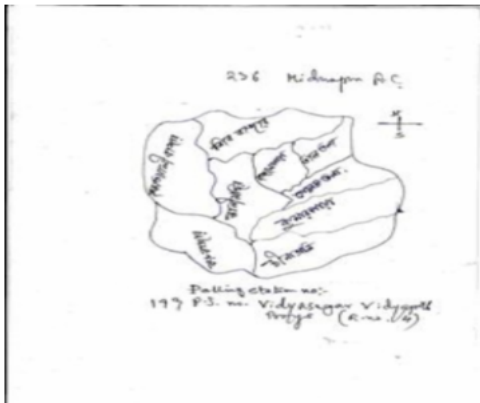

নির্বাচক নিবন্ধন আধিকারিকের স্বাক্ষর

Nazri Naksha

Google Map View

Polling Station Building Front View

Polling Station Front View

Cad View

Key MAP View

1	WB/32/217/402456	নাম : প্রসেনজিৎ অধিকারী পিতার নাম: নিবারন অধিকারী বাড়ির নং : এন000 বয়স : 49 লিঙ্গ : পুরুষ	ফটো উপলব্ধ	2	NKP2117208	নাম : পায়েল মাইতি জালী স্বামীর নাম: দেবজিৎ জালী বাড়ির নং : এন000 বয়স : 29 লিঙ্গ : মহিলা	ফটো উপলব্ধ	3	BLY2117612	নাম : জোৎস্না অধিকারী স্বামীর নাম: প্রসেনজিৎ অধিকারী বাড়ির নং : এন000 বয়স : 45 লিঙ্গ : মহিলা	ফটো উপলব্ধ
4	NKP2858983	নাম : পাপিয়া কুণ্ডু স্বামীর নাম: অমিত কুণ্ডু বাড়ির নং : এন00149 বয়স : 33 লিঙ্গ : মহিলা	ফটো উপলব্ধ	5	WB/32/223/579377	নাম : ঠাণ্ডারানী কুণ্ডু স্বামীর নাম: হরিপদ কুণ্ডু বাড়ির নং : n0035 বয়স : 86 লিঙ্গ : মহিলা	ফটো উপলব্ধ	6	NKP3119971	নাম : শংকর কুন্ডু পিতার নাম: হরিপদ কুণ্ডু বাড়ির নং : এন028 বয়স : 63 লিঙ্গ : পুরুষ	ফটো উপলব্ধ
7	NKP3067444	নাম : দিবাকর কুণ্ডু পিতার নাম: হরিপদ কুণ্ডু বাড়ির নং : n0035 বয়স : 59 লিঙ্গ : পুরুষ	ফটো উপলব্ধ	8	WB/32/223/579518	নাম : সুনীল কুণ্ডু পিতার নাম: হরিপদ কুণ্ডু বাড়ির নং : n0035 বয়স : 52 লিঙ্গ : পুরুষ	ফটো উপলব্ধ	9	GDD2596393	নাম : দিপায়ীতা কুন্ডু স্বামীর নাম: দিবাকর কুন্ডু বাড়ির নং : n0035 বয়স : 43 লিঙ্গ : মহিলা	ফটো উপলব্ধ
10	GDD2596401	নাম : অমিত কুন্ডু পিতার নাম: শংকর কুন্ডু বাড়ির নং : n0035 বয়স : 42 লিঙ্গ : পুরুষ	ফটো উপলব্ধ	11	NKP0879460	নাম : সুমি কুন্ডু স্বামীর নাম: সুনীল কুন্ডু বাড়ির নং : n0035 বয়স : 37 লিঙ্গ : মহিলা	ফটো উপলব্ধ	12	NKP2001980	নাম : সুলোচন শীল পিতার নাম: অনন্ত শীল বাড়ির নং : n0035 বয়স : 34 লিঙ্গ : পুরুষ	ফটো উপলব্ধ
13	WB/32/223/579205	নাম : তাপসকুমার কুণ্ডু পিতার নাম: স্বপনকুমার কুণ্ডু বাড়ির নং : n0116 বয়স : 52 লিঙ্গ : পুরুষ	ফটো উপলব্ধ	14	GDD1622174	নাম : বিজয় কুমার কুণ্ডু পিতার নাম: স্বপন কুণ্ডু বাড়ির নং : n0116 বয়স : 44 লিঙ্গ : পুরুষ	ফটো উপলব্ধ	15	NKP2531531	নাম : প্রিয়াক্ষা কুন্ডু পিতার নাম: দিবাকর কুন্ডু বাড়ির নং : না বয়স : 25 লিঙ্গ : মহিলা	ফটো উপলব্ধ
16	GDD1622737	নাম : তপন কর মায়ের নাম: আশালতা কর বাড়ির নং : n0072 বয়স : 50 লিঙ্গ : পুরুষ	ফটো উপলব্ধ	17	NKP0879130	নাম : মিতা কর স্বামীর নাম: তপন কর বাড়ির নং : n0072 বয়স : 42 লিঙ্গ : মহিলা	ফটো উপলব্ধ	18	GDD2596344	নাম : স্বপন কর পিতার নাম: প্রহ্লাদ কর বাড়ির নং : n0072 বয়স : 42 লিঙ্গ : পুরুষ	ফটো উপলব্ধ
19	NKP2002103	নাম : মাম্পি কর (পাল) স্বামীর নাম: স্বপন কর বাড়ির নং : n0072 বয়স : 30 লিঙ্গ : মহিলা	ফটো উপলব্ধ	20	WB/32/223/579406	নাম : ভবানী কর স্বামীর নাম: নন্দকুমার কর বাড়ির নং : n0079 বয়স : 63 লিঙ্গ : মহিলা	ফটো উপলব্ধ	21	NKP2240752	নাম : চায়না কর মায়ের নাম: ভবানী কর বাড়ির নং : n0079 বয়স : 28 লিঙ্গ : মহিলা	ফটো উপলব্ধ
22	NKP1852664	নাম : চৈতালী মালি স্বামীর নাম: দীপ মালি বাড়ির নং : n0079 বয়স : 40 লিঙ্গ : মহিলা	ফটো উপলব্ধ	23	GDD2875623	নাম : বলাইচন্দ্র খাঁন পিতার নাম: মনোথনাথ খাঁন বাড়ির নং : n0074 বয়স : 63 লিঙ্গ : পুরুষ	ফটো উপলব্ধ	24	WB/32/223/579354	নাম : গীতারানী খাঁন স্বামীর নাম: বলাইচন্দ্র খাঁন বাড়ির নং : n0074 বয়স : 56 লিঙ্গ : মহিলা	ফটো উপলব্ধ
25	NKP1632900	নাম : সুপ্রীতি খাঁন(কপাট) স্বামীর নাম: রাজা খাঁন বাড়ির নং : n0074 বয়স : 39 লিঙ্গ : মহিলা	ফটো উপলব্ধ	26	GDD2979508	নাম : বাপী খান পিতার নাম: বলাইচন্দ্র খান বাড়ির নং : n0074 বয়স : 37 লিঙ্গ : পুরুষ	ফটো উপলব্ধ	27	NKP2420230	নাম : বিনোদ খান পিতার নাম: বলাই চন্দ্র খান বাড়ির নং : n0261 বয়স : 32 লিঙ্গ : পুরুষ	ফটো উপলব্ধ
28	NKP2599868	নাম : বর্না খাঁন স্বামীর নাম: নারায়ণ চন্দ্র খান বাড়ির নং : n0074 বয়স : 61 লিঙ্গ : মহিলা	ফটো উপলব্ধ	29	GDD2274348	নাম : রাজা খাঁন পিতার নাম: নারায়ণ চন্দ্র খান বাড়ির নং : n0074 বয়স : 42 লিঙ্গ : পুরুষ	ফটো উপলব্ধ	30	WB/32/223/579284	নাম : বীনাপানি গুরাই স্বামীর নাম: অনাদি গুরাই বাড়ির নং : n0027 বয়স : 73 লিঙ্গ : মহিলা	ফটো উপলব্ধ