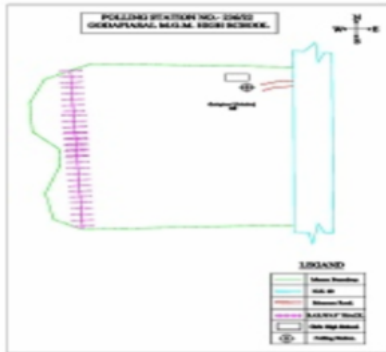

নির্বাচক নিবন্ধন আধিকারিকের স্বাক্ষর

Nazri Naksha

Google Map View

Polling Station Building Front View

Polling Station Front View

Cad View

Key MAP View

1 নাম : এল কৃষ্ণমূর্তি পিতার নাম: এল বাসুদেব বাড়ির নং : n0078 বয়স : 66 লিঙ্গ : পুরুষ	WB/33/222/324324	ফটো উপলব্ধ	2 নাম : এল মামনি স্বামীর নাম: এল সুকেশ বাড়ির নং : n0078 বয়স : 35 লিঙ্গ : মহিলা	NKP1697226	ফটো উপলব্ধ	3 নাম : রাজেশ এল পিতার নাম: কৃষ্ণমতী এল বাড়ির নং : n0078 বয়স : 37 লিঙ্গ : পুরুষ	NKP1304542	ফটো উপলব্ধ
4 নাম : সেক সফিকুল ইসলাম পিতার নাম: সেক সিরাজুল ইসলাম বাড়ির নং : n0004 বয়স : 37 লিঙ্গ : পুরুষ	NKP1579713	ফটো উপলব্ধ	5 নাম : সেক রফিকুল ইসলাম পিতার নাম: সেক সিরাজুল ইসলাম বাড়ির নং : n0004 বয়স : 42 লিঙ্গ : পুরুষ	NKP1397686	ফটো উপলব্ধ	6 নাম : রাবেয়া বেগম স্বামীর নাম: সেক সিরাজুল বাড়ির নং : n0004 বয়স : 65 লিঙ্গ : মহিলা	NKP2554152	ফটো উপলব্ধ
7 নাম : নুরজাহান বেগম স্বামীর নাম: সেক সফিকুল ইসলাম বাড়ির নং : n0004 বয়স : 32 লিঙ্গ : মহিলা	NKP2452845	ফটো উপলব্ধ	8 নাম : সৈয়দ মনোজ মায়ের নাম: সৈয়দ আসরাফ আলি বাড়ির নং : n0114 বয়স : 33 লিঙ্গ : পুরুষ	NKP1697440	ফটো উপলব্ধ	9 নাম : প্রণব দুবে পিতার নাম: প্রবোধ দুবে বাড়ির নং : n0078 বয়স : 50 লিঙ্গ : পুরুষ	JPW1234558	ফটো উপলব্ধ
10 নাম : রিজ্জা দুবে স্বামীর নাম: প্রণব দুবে বাড়ির নং : n0078 বয়স : 38 লিঙ্গ : মহিলা	JPW2129161	ফটো উপলব্ধ	11 নাম : এল রীনা স্বামীর নাম: এল কৃষ্ণমূর্তি বাড়ির নং : n0078 বয়স : 55 লিঙ্গ : মহিলা	NKP2936144	ফটো উপলব্ধ	12 নাম : রাহুল দুবে পিতার নাম: প্রনব দুবে বাড়ির নং : এন0001 বয়স : 21 লিঙ্গ : পুরুষ	NKP2967859	ফটো উপলব্ধ
13 নাম : সুসিতা মাজি(এল) স্বামীর নাম: এল রাজেশ বাড়ির নং : n0078 বয়স : 24 লিঙ্গ : মহিলা	NKP2684223	ফটো উপলব্ধ	14 নাম : এল সুকেশ পিতার নাম: এল কৃষ্ণমূর্তি বাড়ির নং : n0078 বয়স : 38 লিঙ্গ : পুরুষ	JPW2218170	ফটো উপলব্ধ	15 নাম : অনিমা অধিকারী স্বামীর নাম: শান্তনু অধিকারী বাড়ির নং : n0055 বয়স : 28 লিঙ্গ : মহিলা	NKP2072940	ফটো উপলব্ধ
16 নাম : শান্তনু অধিকারী পিতার নাম: পাচুগোপাল অধিকারী বাড়ির নং : n0055 বয়স : 47 লিঙ্গ : পুরুষ	JPW2020162	ফটো উপলব্ধ	17 নাম : তপতী অধিকারী স্বামীর নাম: পাচুগোপাল অধিকারী বাড়ির নং : n0055 বয়স : 61 লিঙ্গ : মহিলা	NKP2549459	ফটো উপলব্ধ	18 নাম : প্রতিমা অধিকারী স্বামীর নাম: অতনু অধিকারী বাড়ির নং : n0055 বয়স : 37 লিঙ্গ : মহিলা	NKP2177277	ফটো উপলব্ধ
19 নাম : রেখা অধিকারী পিতার নাম: ধনঞ্জয় অধিকারী বাড়ির নং : এন0027 বয়স : 26 লিঙ্গ : মহিলা	NKP2519247	ফটো উপলব্ধ	20 নাম : সোয়েল অধিকারী পিতার নাম: ভূদেব অধিকারী বাড়ির নং : n00 বয়স : 24 লিঙ্গ : পুরুষ	NKP2717494	ফটো উপলব্ধ	21 নাম : পাচুগোপাল অধিকারী পিতার নাম: ভীম চরণ অধিকারী বাড়ির নং : n0055 বয়স : 69 লিঙ্গ : পুরুষ	NKP2549442	ফটো উপলব্ধ
22 নাম : মৌলি অধিকারী পিতার নাম: সৌমেন অধিকারী বাড়ির নং : এন0000 বয়স : 21 লিঙ্গ : মহিলা	NKP2986230	ফটো উপলব্ধ	23 নাম : কোয়েল অধিকারী পিতার নাম: সৌমেন অধিকারী বাড়ির নং : এন0098 বয়স : 22 লিঙ্গ : মহিলা	NKP2891836	ফটো উপলব্ধ	24 নাম : অনুপম অধিকারী পিতার নাম: মধুসূদন অধিকারী বাড়ির নং : এন0029 বয়স : 22 লিঙ্গ : পুরুষ	NKP2882314	ফটো উপলব্ধ
25 নাম : অনিকেত অধিকারী পিতার নাম: মধুসূদন অধিকারী বাড়ির নং : এন0029 বয়স : 22 লিঙ্গ : পুরুষ	NKP2882389	ফটো উপলব্ধ	26 নাম : মিনতি অধিকারী স্বামীর নাম: নারায়ন অধিকারী বাড়ির নং : n0027 বয়স : 57 লিঙ্গ : মহিলা	NKP2937548	ফটো উপলব্ধ	27 নাম : ইন্দ্রিা অধিকারী স্বামীর নাম: গৌরাজ অধিকারী বাড়ির নং : n0027 বয়স : 40 লিঙ্গ : মহিলা	NKP1397447	ফটো উপলব্ধ
28 নাম : অতনু অধিকারী পিতার নাম: পাচুগোপাল অধিকারী বাড়ির নং : এন0055 বয়স : 47 লিঙ্গ : পুরুষ	JPW2005916	ফটো উপলব্ধ	29 নাম : শিউলি অধিকারী পিতার নাম: সৌমেন অধিকারী বাড়ির নং : এন0035 বয়স : 23 লিঙ্গ : মহিলা	NKP2827590	ফটো উপলব্ধ	30 নাম : গৌরাজ অধিকারী পিতার নাম: নারায়ন অধিকারী বাড়ির নং : n0027 বয়স : 43 লিঙ্গ : পুরুষ	JPW2129138	ফটো উপলব্ধ