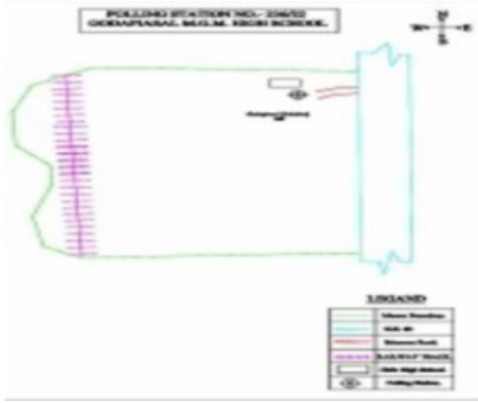

Nazri Naksha