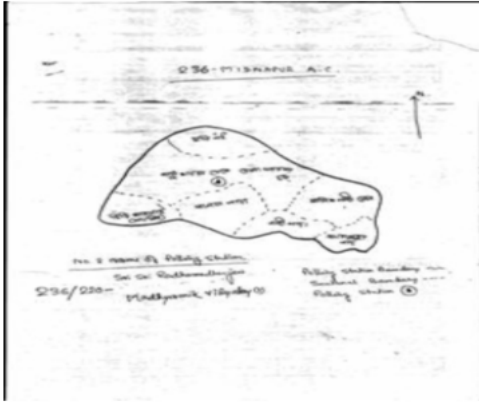

Nazri Naksha