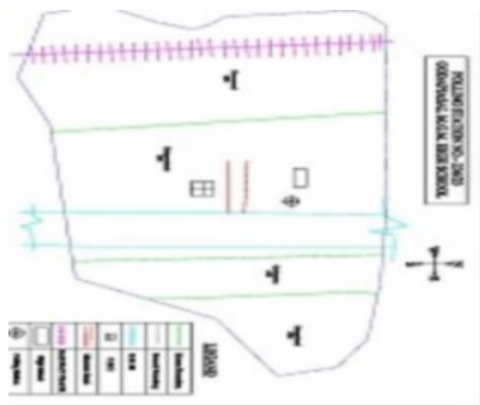

Nazri Naksha