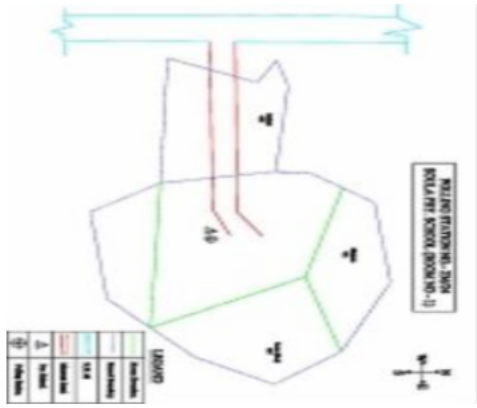

Nazri Naksha