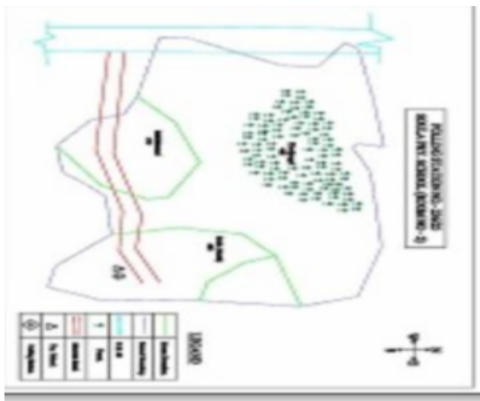

Nazri Naksha