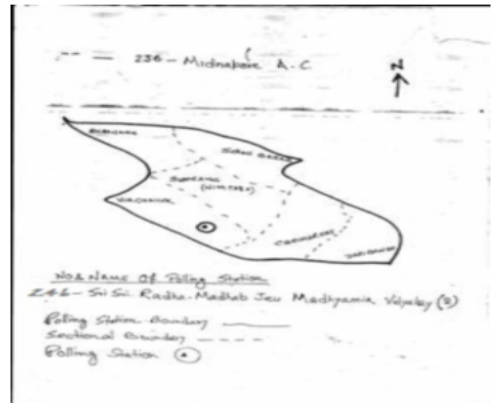

নির্বাচক নিবন্ধন আধিকারিকের স্বাক্ষর

Nazri Naksha

Google Map View

Polling Station Building Front View

Polling Station Front View

Cad View

Key MAP View

1 নাম : প্রদীপ কুমার গুঁই পিতার নাম: নারায়ণ গুঁই বাড়ির নং : n0055 বয়স : 61 লিঙ্গ : পুরুষ	NKP2865046 ফটো উপলব্ধ	2 নাম : রীণা গুঁই স্বামীর নাম: প্রদীপ কুমার গুঁই বাড়ির নং : n0055 বয়স : 48 লিঙ্গ : মহিলা	GDD1612423 ফটো উপলব্ধ	3 নাম : প্রত্যয় গুঁই পিতার নাম: প্রদীপ কুমার গুঁই বাড়ির নং : এন0055 বয়স : 23 লিঙ্গ : পুরুষ	NKP2854743 ফটো উপলব্ধ
4 নাম : শুভেন্দু কুন্ডু পিতার নাম: ব্রজকিশোর কুন্ডু বাড়ির নং : n0031 বয়স : 38 লিঙ্গ : পুরুষ	GDD2769420 ফটো উপলব্ধ	5 নাম : ব্রজকিশোর কুণ্ডু পিতার নাম: শ্যামসুন্দর কুণ্ডু বাড়ির নং : n0031 বয়স : 65 লিঙ্গ : পুরুষ	WB/32/223/597376 ফটো উপলব্ধ	6 নাম : সরস্বতী কুণ্ডু স্বামীর নাম: ব্রজকিশোর কুণ্ডু বাড়ির নং : n0031 বয়স : 56 লিঙ্গ : মহিলা	WB/32/223/597206 ফটো উপলব্ধ
7 নাম : সমীর কুণ্ডু পিতার নাম: ব্রজকিশোর কুণ্ডু বাড়ির নং : n0031 বয়স : 43 লিঙ্গ : পুরুষ	GDD1699255 ফটো উপলব্ধ	8 নাম : গুরুপদ কুন্ডু পিতার নাম: ব্রজকিশোর কুন্ডু বাড়ির নং : n0031 বয়স : 36 লিঙ্গ : পুরুষ	NKP1087378 ফটো উপলব্ধ	9 নাম : আনন্দরানী কুণ্ডু স্বামীর নাম: নীলকণ্ঠ কুণ্ডু বাড়ির নং : n0031 বয়স : 53 লিঙ্গ : মহিলা	NKP2688877 ফটো উপলব্ধ
10 নাম : নীলকণ্ঠ কুণ্ডু পিতার নাম: শ্যামসুন্দর কুণ্ডু বাড়ির নং : n0031 বয়স : 50 লিঙ্গ : পুরুষ	NKP2687747 ফটো উপলব্ধ	Q 11 নাম : পায়েল কুণ্ডু স্বামীর নাম: সুভাষ কুণ্ডু বাড়ির নং : বয়স : 35 লিঙ্গ : মহিলা	NKP1529023 ফটো উপলব্ধ	12 নাম : সুভাষ কুণ্ডু পিতার নাম: নীলকণ্ঠ কুন্ডু বাড়ির নং : n0031 বয়স : 37 লিঙ্গ : পুরুষ	GDD2989937 ফটো উপলব্ধ
13 নাম : মন্দিরা সিং কুণ্ডু স্বামীর নাম: সমীর কুন্ডু বাড়ির নং : n0031 বয়স : 28 লিঙ্গ : মহিলা	IRH2079069 ফটো উপলব্ধ	14 নাম : শুভ্রা কুণ্ডু বেতাল স্বামীর নাম: গুরুপদ কুণ্ডু বাড়ির নং : n0000 বয়স : 25 লিঙ্গ : মহিলা	IRH2476216 ফটো উপলব্ধ	15 নাম : মেঘনা কর পিতার নাম: অরুণ বিকাশ কর বাড়ির নং : n0001 বয়স : 25 লিঙ্গ : মহিলা	NKP2842185 ফটো উপলব্ধ
16 নাম : অরুণ বিকাশ কর পিতার নাম: শ্যামসুন্দর কর বাড়ির নং : n0001 বয়স : 64 লিঙ্গ : পুরুষ	NKP2647816 ফটো উপলব্ধ	17 নাম : মেহা কর পিতার নাম: অবনী কর বাড়ির নং : এন০০০১ বয়স : 22 লিঙ্গ : মহিলা	NKP2910842 ফটো উপলব্ধ	18 নাম : অয়ন কর পিতার নাম: অশ্বিনী কর বাড়ির নং : এন০০০১ বয়স : 23 লিঙ্গ : পুরুষ	NKP2910867 ফটো উপলব্ধ
19 নাম : সূচন্দ্রা কর স্বামীর নাম: অভিজিৎ কর বাড়ির নং : এন0088 বয়স : 27 লিঙ্গ : মহিলা	NKP2506319 ফটো উপলব্ধ	20 নাম : অভিনন্দন কর পিতার নাম: খোকন কর বাড়ির নং : n0094 বয়স : 30 লিঙ্গ : পুরুষ	NKP2021814 ফটো উপলব্ধ	21 নাম : গৌরী কর স্বামীর নাম: প্রদীপ কুমার কর বাড়ির নং : n0004 বয়স : 43 লিঙ্গ : মহিলা	NKP2133825 ফটো উপলব্ধ
22 নাম : প্রদীপকুমার কর পিতার নাম: জিতেন্দ্র কর বাড়ির নং : n0004 বয়স : 64 লিঙ্গ : পুরুষ	WB/32/223/597306 ফটো উপলব্ধ	23 নাম : সুশোভন কর পিতার নাম: ভক্তিপদ কর বাড়ির নং : n0004 বয়স : 34 লিঙ্গ : পুরুষ	NKP1528991 ফটো উপলব্ধ	24 নাম : শিখা কর স্বামীর নাম: ভক্তিপদ কর বাড়ির নং : n0004 বয়স : 56 লিঙ্গ : মহিলা	WB/32/223/597415 ফটো উপলব্ধ
25 নাম : ভক্তিপদ কর পিতার নাম: বীরেন্দ্র কর বাড়ির নং : n0004 বয়স : 65 লিঙ্গ : পুরুষ	WB/32/223/597240 ফটো উপলব্ধ	26 নাম : প্রতীমা কর স্বামীর নাম: রমেন্দ্র কর বাড়ির নং : n0004 বয়স : 73 লিঙ্গ : মহিলা	WB/32/223/597186 ফটো উপলব্ধ	27 নাম : সুলেখা কর স্বামীর নাম: রবীন্দ্র কর বাড়ির নং : n0003 বয়স : 51 লিঙ্গ : মহিলা	GDD1084854 ফটো উপলব্ধ
28 নাম : শ্রাবনী কর স্বামীর নাম: খোকন কর বাড়ির নং : n0003 বয়স : 53 লিঙ্গ : মহিলা	GDD2904985 ফটো উপলব্ধ	29 নাম : খোকন কর পিতার নাম: জগন্নাথ কর বাড়ির নং : n0003 বয়স : 61 লিঙ্গ : পুরুষ	WB/32/223/597372 ফটো উপলব্ধ	30 নাম : রবীন্দ্রনাথ কর পিতার নাম: জগন্নাথ কর বাড়ির নং : n0003 বয়স : 66 লিঙ্গ : পুরুষ	WB/32/223/597382 ফটো উপলব্ধ