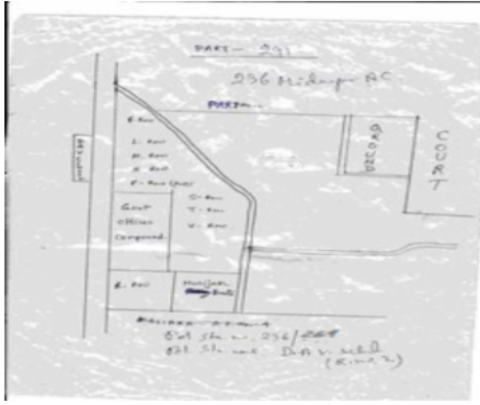

নির্বাচক নিবন্ধন আধিকারিকের স্বাক্ষর

Nazri Naksha

Google Map View

Polling Station Building Front View

Polling Station Front View

Cad View

Key MAP View

বিধানসভা নির্বাচনক্ষেত্রের নং, নাম : 236-মেদিনীপুর
ভাগ নং, নাম : 1-রাঙ্গামাটি(জে.এল.নং-150) (আংশিক)ঝর্নাডাঙ্গা