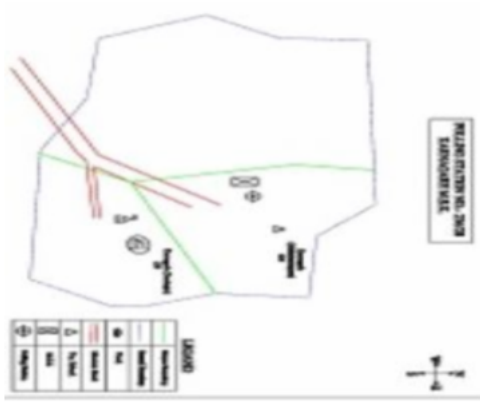

Nazri Naksha