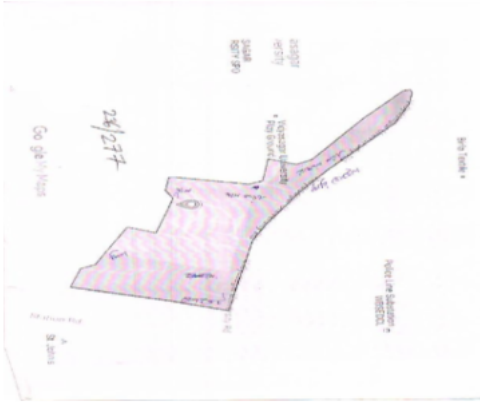

নির্বাচক নিবন্ধন আধিকারিকের স্বাক্ষর

Nazri Naksha

Google Map View

Polling Station Building Front View

Polling Station Front View

Cad View

Key MAP View

বিধানসভা নির্বাচনক্ষেত্রের নং, নাম : 236-মেদিনীপুর  
ভাগ নং, নাম : 1-তাঁতিগেড়িয়া (আংশিক) (নেপালীপাড়া, উত্তর তাঁতিগেড়িয়া, উদয়পল্লী, ভুঞাপাড়া) (জে.এল.নং-151)