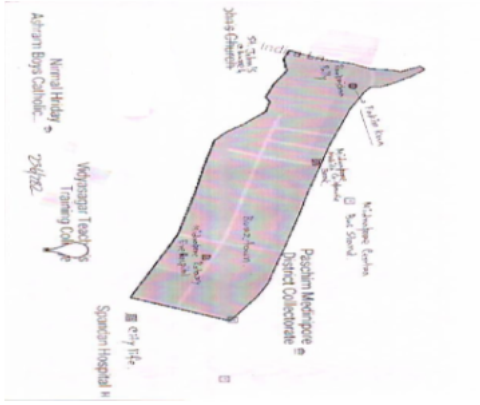

Nazri Naksha