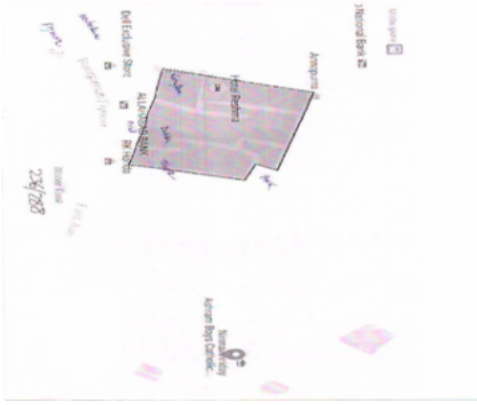

Nazri Naksha