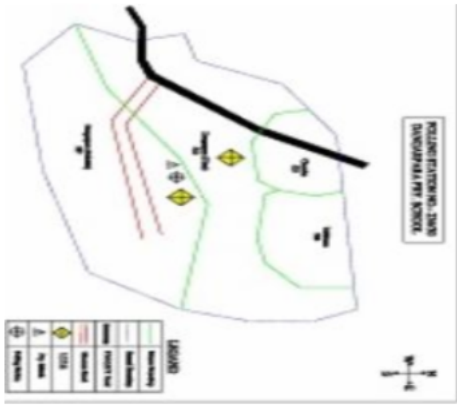

Nazri Naksha