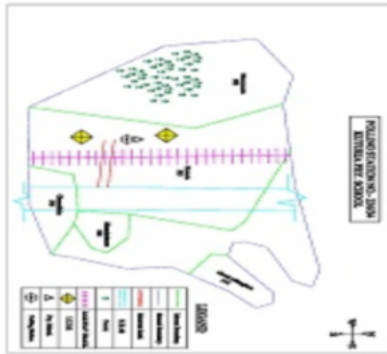

নির্বাচক নিবন্ধন আধিকারিকের স্বাক্ষর

Nazri Naksha

Google Map View

Polling Station Building Front View

Polling Station Front View

Cad View

Key MAP View

1	NKP2949097	নাম : পূজা আচার্য দাস স্বামীর নাম: সুজিত দাস বাড়ির নং : এন০০০১ বয়স : 24 লিঙ্গ : মহিলা	ফটো উপলব্ধ	2	NKP2450294	নাম : কমল আড়ি মায়ের নাম: মিনু আড়ি বাড়ির নং : n0317 বয়স : 26 লিঙ্গ : পুরুষ	ফটো উপলব্ধ	3	NKP2926814	নাম : পল্লবী আড়ি স্বামীর নাম: কমল আড়ি বাড়ির নং : এন০৩১৭ বয়স : 24 লিঙ্গ : মহিলা	ফটো উপলব্ধ
4	WB/33/222/339680	নাম : উষা কর স্বামীর নাম: চক্রধর কর বাড়ির নং : n0083 বয়স : 71 লিঙ্গ : মহিলা	ফটো উপলব্ধ	5	NKP1793785	নাম : সুদর্শন কর পিতার নাম: চক্র ধর কর বাড়ির নং : n0083 বয়স : 47 লিঙ্গ : পুরুষ	ফটো উপলব্ধ	6	NKP1405604	নাম : মুনমুন কর স্বামীর নাম: সুদর্শন কর বাড়ির নং : n0083 বয়স : 36 লিঙ্গ : মহিলা	ফটো উপলব্ধ
7	NKP3069549	নাম : শুভঙ্কর কর পিতার নাম: সুদর্শন কর বাড়ির নং : 220 বয়স : 21 লিঙ্গ : পুরুষ	ফটো উপলব্ধ	8	NKP2922300	নাম : টুম্পা কোটাল স্বামীর নাম: তনু কোটাল বাড়ির নং : এন০০২৬ বয়স : 35 লিঙ্গ : মহিলা	ফটো উপলব্ধ	9	NKP1700475	নাম : পারুল খামরই স্বামীর নাম: জয়দেব খামরই বাড়ির নং : n0200 বয়স : 36 লিঙ্গ : মহিলা	ফটো উপলব্ধ
10	NKP1700483	নাম : জয়দেব খামরই পিতার নাম: ঝাড়েপুখর খামরই বাড়ির নং : n0201 বয়স : 39 লিঙ্গ : পুরুষ	ফটো উপলব্ধ	11	WB/33/222/339004	নাম : শিবু ঘোষ পিতার নাম: রাজেন ঘোষ বাড়ির নং : n0047 বয়স : 63 লিঙ্গ : পুরুষ	ফটো উপলব্ধ	12	WB/33/222/339057	নাম : মিনতী ঘোষ স্বামীর নাম: শিবু ঘোষ বাড়ির নং : n0047 বয়স : 58 লিঙ্গ : মহিলা	ফটো উপলব্ধ
13	NKP1793694	নাম : লক্ষন ঘোষ পিতার নাম: শিবু ঘোষ বাড়ির নং : n0047 বয়স : 34 লিঙ্গ : পুরুষ	ফটো উপলব্ধ	14	NKP2075729	নাম : উমা ঘোষ স্বামীর নাম: লক্ষন ঘোষ বাড়ির নং : n0047 বয়স : 30 লিঙ্গ : মহিলা	ফটো উপলব্ধ	15	WB/33/222/339013	নাম : বিশ্বনাথ ঘোষ পিতার নাম: রাজেন ঘোষ বাড়ির নং : n0072 বয়স : 56 লিঙ্গ : পুরুষ	ফটো উপলব্ধ
16	JPW1364694	নাম : তাপসী ঘোষ স্বামীর নাম: বিশ্বনাথ ঘোষ বাড়ির নং : n0072 বয়স : 47 লিঙ্গ : মহিলা	ফটো উপলব্ধ	17	NKP2325447	নাম : সুজয় কোটাল পিতার নাম: সন্তোষ কোটাল বাড়ির নং : n0047 বয়স : 38 লিঙ্গ : পুরুষ	ফটো উপলব্ধ	18	NKP2183549	নাম : রীনা কোটাল স্বামীর নাম: সুজয় কোটাল বাড়ির নং : n0047 বয়স : 30 লিঙ্গ : মহিলা	ফটো উপলব্ধ
19	NKP2450286	নাম : সন্টু ঘোষ পিতার নাম: বিশ্বনাথ ঘোষ বাড়ির নং : n0276 বয়স : 27 লিঙ্গ : পুরুষ	ফটো উপলব্ধ	20	NKP2922318	নাম : শ্রীমল ঘোষ পিতার নাম: বিশ্বনাথ ঘোষ বাড়ির নং : এন০০৭২ বয়স : 23 লিঙ্গ : পুরুষ	ফটো উপলব্ধ	21	NKP2988947	নাম : শিষ্ঠু ঘোষ পিতার নাম: বিশ্বনাথ ঘোষ বাড়ির নং : এন০072 বয়স : 21 লিঙ্গ : পুরুষ	ফটো উপলব্ধ
22	NKP2800001	নাম : মৌসুমী চক্রবর্তী স্বামীর নাম: লাল্টু চক্রবর্তী বাড়ির নং : এন০0 বয়স : 26 লিঙ্গ : মহিলা	ফটো উপলব্ধ	23	NKP2954295	নাম : মমতা তুং স্বামীর নাম: অজয় তুং বাড়ির নং : এন০157 বয়স : 31 লিঙ্গ : মহিলা	ফটো উপলব্ধ	24	NKP2954725	নাম : সুভদ্রা তুং স্বামীর নাম: পিন্টু তুং বাড়ির নং : এন০279 বয়স : 21 লিঙ্গ : মহিলা	ফটো উপলব্ধ
25	NKP2450336	নাম : পিন্টু তুং পিতার নাম: সুন্দর তুং বাড়ির নং : n0279 বয়স : 27 লিঙ্গ : পুরুষ	ফটো উপলব্ধ	26	NKP2450435	নাম : দোলন তুং স্বামীর নাম: লক্ষন তুং বাড়ির নং : n0289 বয়স : 27 লিঙ্গ : মহিলা	ফটো উপলব্ধ	27	NKP2450443	নাম : অষ্টমী তুং স্বামীর নাম: রামু তুং বাড়ির নং : n0290 বয়স : 27 লিঙ্গ : মহিলা	ফটো উপলব্ধ
28	NKP2450252	নাম : সুকদেব তুং পিতার নাম: বাদল তুং বাড়ির নং : n0315 বয়স : 27 লিঙ্গ : পুরুষ	ফটো উপলব্ধ	29	NKP2183358	নাম : লক্ষন তুং পিতার নাম: সন্ন্যাসী তুং বাড়ির নং : n0155 বয়স : 33 লিঙ্গ : পুরুষ	ফটো উপলব্ধ	30	NKP3087731	নাম : কচি তুং স্বামীর নাম: আদিত্য তুং বাড়ির নং : n0155 বয়স : 89 লিঙ্গ : মহিলা	ফটো উপলব্ধ