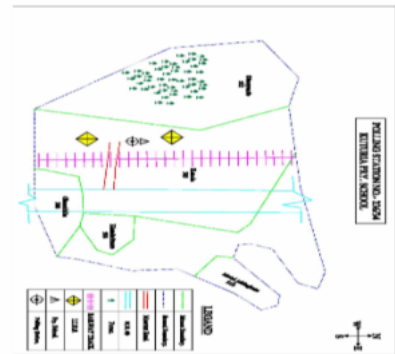

নির্বাচক নিবন্ধন আধিকারিকের স্বাক্ষর

Nazri Naksha

Google Map View

Polling Station Building Front View

Polling Station Front View

Cad View

Key MAP View

1 নাম : পাপিয়া খান স্বামীর নাম: সমির খান বাড়ির নং : এন001 বয়স : 26 লিঙ্গ : মহিলা	NKP2528529	ফটো উপলব্ধ	2 নাম : সরস্বতী খাঁন স্বামীর নাম: সুজয় কুমার খাঁন বাড়ির নং : এন0001 বয়স : 32 লিঙ্গ : মহিলা	NKP2497584	ফটো উপলব্ধ	3 নাম : গঙ্গা খান স্বামীর নাম: রবীন খান বাড়ির নং : এন০০০১ বয়স : 25 লিঙ্গ : মহিলা	NKP2477107	ফটো উপলব্ধ
4 নাম : সত্যবালা খাঁন স্বামীর নাম: কালাচাঁদ খাঁন বাড়ির নং : n0001 বয়স : 69 লিঙ্গ : মহিলা	WB/33/222/339326	ফটো উপলব্ধ	5 নাম : সুব্রত খাঁন পিতার নাম: কালাচাঁদ খাঁন বাড়ির নং : n0001 বয়স : 52 লিঙ্গ : পুরুষ	WB/33/222/339555	ফটো উপলব্ধ	6 নাম : প্রতিমা খাঁন স্বামীর নাম: সুব্রত খাঁন বাড়ির নং : n0001 বয়স : 46 লিঙ্গ : মহিলা	JPW2026029	ফটো উপলব্ধ
7 নাম : সুজয় কুমার খাঁন পিতার নাম: সুব্রত খাঁন বাড়ির নং : n0001 বয়স : 29 লিঙ্গ : পুরুষ	NKP2075646	ফটো উপলব্ধ	8 নাম : মনোজ খাঁন পিতার নাম: কালাচাঁদ খাঁন বাড়ির নং : n0001 বয়স : 41 লিঙ্গ : পুরুষ	JPW2026037	ফটো উপলব্ধ	9 নাম : সীতা খাঁন স্বামীর নাম: মনোজ খাঁন বাড়ির নং : n0001 বয়স : 38 লিঙ্গ : মহিলা	NKP2075638	ফটো উপলব্ধ
10 নাম : রবীন কুমার খাঁন পিতার নাম: কালাচাঁদ খাঁন বাড়ির নং : n0001 বয়স : 39 লিঙ্গ : পুরুষ	NKP1793520	ফটো উপলব্ধ	11 নাম : দুর্গা খাঁন স্বামীর নাম: রাধাগোবিন্দ খাঁন বাড়ির নং : n0001 বয়স : 69 লিঙ্গ : মহিলা	WB/33/222/339293	ফটো উপলব্ধ	12 নাম : অমিয় খাঁন পিতার নাম: রাধাগোবিন্দ খাঁন বাড়ির নং : n0001 বয়স : 57 লিঙ্গ : পুরুষ	WB/33/222/339485	ফটো উপলব্ধ
13 নাম : সমীর কুমার খাঁন পিতার নাম: অমিয় খাঁন বাড়ির নং : n0001 বয়স : 36 লিঙ্গ : পুরুষ	NKP1793538	ফটো উপলব্ধ	14 নাম : প্রবীর খাঁন পিতার নাম: অমিয় খাঁন বাড়ির নং : n0001 বয়স : 34 লিঙ্গ : পুরুষ	NKP1793454	ফটো উপলব্ধ	15 নাম : রাধাকান্ত খাঁন পিতার নাম: গুণধর খাঁন বাড়ির নং : n0001 বয়স : 66 লিঙ্গ : পুরুষ	WB/33/222/339276	ফটো উপলব্ধ
16 নাম : সুচিত্রা খাঁন স্বামীর নাম: রাধাকান্ত খাঁন বাড়ির নং : n0001 বয়স : 59 লিঙ্গ : মহিলা	WB/33/222/339652	ফটো উপলব্ধ	17 নাম : সুনন্দা মজুমদার স্বামীর নাম: বাসুদেব মজুমদার বাড়ির নং : n0001 বয়স : 45 লিঙ্গ : মহিলা	NKP2325389	ফটো উপলব্ধ	18 নাম : শ্যামলী খাঁন স্বামীর নাম: শান্তনু খাঁন বাড়ির নং : n0195 বয়স : 37 লিঙ্গ : মহিলা	NKP1405877	ফটো উপলব্ধ
19 নাম : বাসুদেব মজুমদার পিতার নাম: পুলিন মজুমদার বাড়ির নং : n0001 বয়স : 55 লিঙ্গ : পুরুষ	NKP2325264	ফটো উপলব্ধ	20 নাম : সৌভিক খামরই পিতার নাম: সন্তু খমরায় বাড়ির নং : এন000 বয়স : 23 লিঙ্গ : পুরুষ	NKP2834711	ফটো উপলব্ধ	21 নাম : প্রতাপ ডগুপাট পিতার নাম: শক্তি ডগুপাট বাড়ির নং : এন000 বয়স : 23 লিঙ্গ : পুরুষ	NKP2785228	ফটো উপলব্ধ
22 নাম : অনিমা দগুপাট স্বামীর নাম: রাজু দগুপাট বাড়ির নং : এন000 বয়স : 24 লিঙ্গ : মহিলা	NKP2830776	ফটো উপলব্ধ	23 নাম : দেবনাথ দগুপাট মায়ের নাম: বিমলা দগুপাট বাড়ির নং : এন0004 বয়স : 24 লিঙ্গ : পুরুষ	NKP2954717	ফটো উপলব্ধ	24 নাম : বাপন দন্ডপাট পিতার নাম: সঞ্জয় দন্ডপাট বাড়ির নং : n0288 বয়স : 26 লিঙ্গ : পুরুষ	NKP2450427	ফটো উপলব্ধ
25 নাম : সঞ্জয় দন্ডপাট পিতার নাম: মিরঞ্জয় দন্ডপাট বাড়ির নং : n0004 বয়স : 46 লিঙ্গ : পুরুষ	NKP1405349	ফটো উপলব্ধ	26 নাম : বিমলা দন্ডপাট স্বামীর নাম: সঞ্জয় দন্ডপাট বাড়ির নং : n0004 বয়স : 40 লিঙ্গ : মহিলা	JPW2263556	ফটো উপলব্ধ	27 নাম : তারা দাস পিতার নাম: বিনোদ বিহারী দাস বাড়ির নং : এন০০ বয়স : 28 লিঙ্গ : মহিলা	NKP2830495	ফটো উপলব্ধ
28 নাম : সরস্বতী দাস স্বামীর নাম: সুরজিৎ দাস বাড়ির নং : এন000 বয়স : 25 লিঙ্গ : মহিলা	NKP2830792	ফটো উপলব্ধ	29 নাম : বিশাখা দিয়াসী পিতার নাম: জ্যোতি দিয়াসী বাড়ির নং : n0003 বয়স : 68 লিঙ্গ : মহিলা	NKP2325397	ফটো উপলব্ধ	30 নাম : সুমন খাঁন পিতার নাম: কানাই খাঁন বাড়ির নং : n0003 বয়স : 28 লিঙ্গ : পুরুষ	NKP2182996	ফটো উপলব্ধ