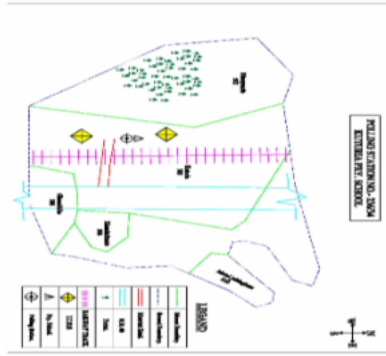

Nazri Naksha