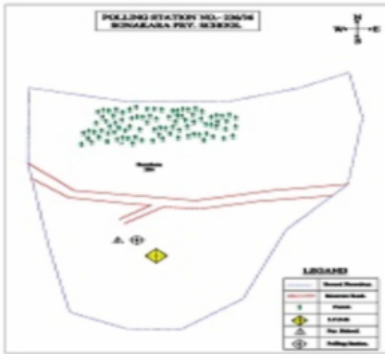

নির্বাচক নিবন্ধন আধিকারিকের স্বাক্ষর

Nazri Naksha

Google Map View

Polling Station Building Front View

Polling Station Front View

Cad View

Key MAP View

1 নাম : অসীমা করন স্বামীর নাম: অরুণ করন বাড়ির নং : n0145 বয়স : 53 লিঙ্গ : মহিলা	NKP0144162	ফটো উপলব্ধ	2 নাম : অরুণ করন পিতার নাম: বিভূ তী করন বাড়ির নং : n0146 বয়স : 66 লিঙ্গ : পুরুষ	NKP0144170	ফটো উপলব্ধ	3 নাম : গোপাল করন পিতার নাম: অরুণ করন বাড়ির নং : n0146 বয়স : 29 লিঙ্গ : পুরুষ	NKP2076784	ফটো উপলব্ধ
4 নাম : সুস্মিতা করণ স্বামীর নাম: গোপাল করণ বাড়ির নং : এন০১৪৬ বয়স : 24 লিঙ্গ : মহিলা	NKP2909570	ফটো উপলব্ধ	5 নাম : দীপক কোটাল পিতার নাম: কালু কোটাল বাড়ির নং : n0181 বয়স : 26 লিঙ্গ : পুরুষ	NKP2451243	ফটো উপলব্ধ	6 নাম : কালু কোটাল পিতার নাম: সুনীল কোটাল বাড়ির নং : n0081 বয়স : 53 লিঙ্গ : পুরুষ	JPW2024610	ফটো উপলব্ধ
7 নাম : শালুক কোটাল মায়ের নাম: বিশাখা কোটাল বাড়ির নং : n0171 বয়স : 36 লিঙ্গ : পুরুষ	NKP2451144	ফটো উপলব্ধ	8 নাম : রোহিত কোটাল পিতার নাম: বাবলু কোটাল বাড়ির নং : এন০০৯২ বয়স : 25 লিঙ্গ : পুরুষ	NKP2784577	ফটো উপলব্ধ	9 নাম : মানু কোটাল পিতার নাম: বাবলু কোটাল বাড়ির নং : এন0092 বয়স : 27 লিঙ্গ : মহিলা	NKP2476711	ফটো উপলব্ধ
10 নাম : অর্পিতা কোটাল স্বামীর নাম: রোহিত কোটাল বাড়ির নং : এন0092 বয়স : 21 লিঙ্গ : মহিলা	NKP2954667	ফটো উপলব্ধ	11 নাম : লক্ষী কোটাল স্বামীর নাম: অনিল কোটাল বাড়ির নং : n0057 বয়স : 71 লিঙ্গ : মহিলা	WB/33/222/336419	ফটো উপলব্ধ	12 নাম : গণেশ কোটাল পিতার নাম: অনিল কোটাল বাড়ির নং : n0057 বয়স : 50 লিঙ্গ : পুরুষ	WB/33/222/336864	ফটো উপলব্ধ
13 নাম : জয়দেব চালক পিতার নাম: জীবন চালক বাড়ির নং : n0057 বয়স : 40 লিঙ্গ : পুরুষ	NKP1407626	ফটো উপলব্ধ	14 নাম : সুনীল কোটাল পিতার নাম: দুলাল কোটাল বাড়ির নং : n0081 বয়স : 76 লিঙ্গ : পুরুষ	WB/33/222/336669	ফটো উপলব্ধ	15 নাম : লালু কোটাল পিতার নাম: সুনীল কোটাল বাড়ির নং : n0081 বয়স : 39 লিঙ্গ : পুরুষ	NKP1305853	ফটো উপলব্ধ
16 নাম : সবিতা কোটাল স্বামীর নাম: লালু কোটাল বাড়ির নং : n0081 বয়স : 36 লিঙ্গ : মহিলা	NKP1701440	ফটো উপলব্ধ	17 নাম : রীনা কোটাল স্বামীর নাম: কালুচণ কোটাল বাড়ির নং : n0081 বয়স : 37 লিঙ্গ : মহিলা	NKP0144238	ফটো উপলব্ধ	18 নাম : বিশাখা কোটাল স্বামীর নাম: বিজয় কোটাল বাড়ির নং : n0089 বয়স : 61 লিঙ্গ : মহিলা	WB/33/222/336901	ফটো উপলব্ধ
19 নাম : বাবলু কোটাল পিতার নাম: দুলাল কোটাল বাড়ির নং : n0092 বয়স : 71 লিঙ্গ : পুরুষ	WB/33/222/336050	ফটো উপলব্ধ	20 নাম : পিয়সী কোটাল স্বামীর নাম: বাবলু কোটাল বাড়ির নং : n0092 বয়স : 66 লিঙ্গ : মহিলা	WB/33/222/336900	ফটো উপলব্ধ	21 নাম : বাতাসী কোটাল পিতার নাম: বাবলু কোটাল বাড়ির নং : n0092 বয়স : 37 লিঙ্গ : মহিলা	NKP1407444	ফটো উপলব্ধ
22 নাম : সুধীর কোটাল পিতার নাম: যতন কোটাল বাড়ির নং : n0103 বয়স : 66 লিঙ্গ : পুরুষ	JPW2181634	ফটো উপলব্ধ	23 নাম : নান্টু কোটাল পিতার নাম: সুধীর কোটাল বাড়ির নং : n0103 বয়স : 36 লিঙ্গ : পুরুষ	NKP1407477	ফটো উপলব্ধ	24 নাম : বেলা কোটাল স্বামীর নাম: নান্টু কোটাল বাড়ির নং : n0103 বয়স : 36 লিঙ্গ : মহিলা	NKP2076644	ফটো উপলব্ধ
25 নাম : অষ্টি কোটাল স্বামীর নাম: ভ্রমর কোটাল বাড়ির নং : n0105 বয়স : 66 লিঙ্গ : মহিলা	WB/33/222/336945	ফটো উপলব্ধ	26 নাম : পুতুল চালক স্বামীর নাম: জয়দেব চালক বাড়ির নং : n0057 বয়স : 39 লিঙ্গ : মহিলা	NKP1407022	ফটো উপলব্ধ	27 নাম : সন্যাসি কোলে পিতার নাম: গোরা কোলে বাড়ির নং : n0192 বয়স : 40 লিঙ্গ : পুরুষ	NKP2451359	ফটো উপলব্ধ
28 নাম : অরিজিৎ ঘোষ পিতার নাম: শংকর ঘোষ বাড়ির নং : n0083 বয়স : 24 লিঙ্গ : পুরুষ	NKP2702835	ফটো উপলব্ধ	29 নাম : পাপিয়া ঘোষ মায়ের নাম: লক্ষী ঘোষ বাড়ির নং : এন0085 বয়স : 27 লিঙ্গ : মহিলা	NKP2476729	ফটো উপলব্ধ	30 নাম : স্বপন ঘোষ পিতার নাম: দিলীপ ঘোষ বাড়ির নং : এন0097 বয়স : 25 লিঙ্গ : পুরুষ	NKP2527307	ফটো উপলব্ধ