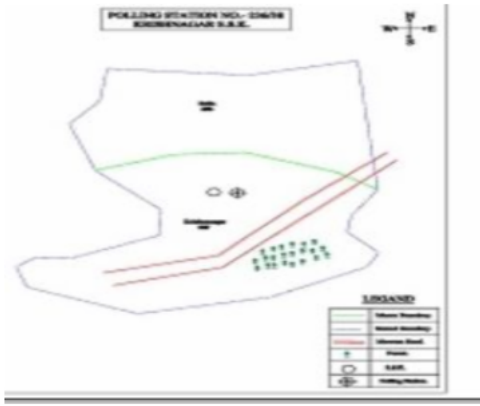

Nazri Naksha