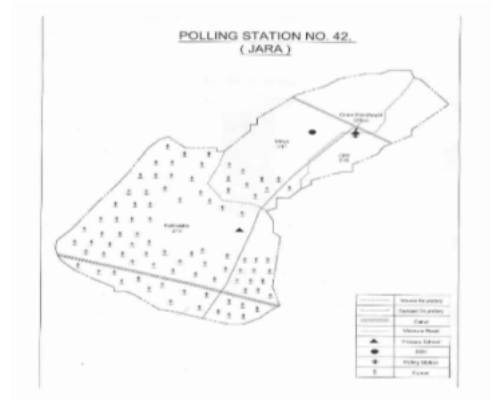

Key MAP View