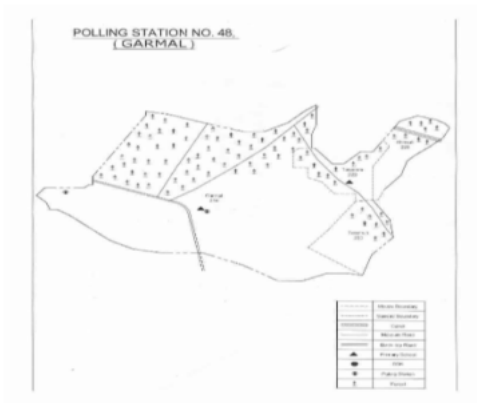

নির্বাচক নিবন্ধন আধিকারিকের স্বাক্ষর

Nazri Naksha

Google Map View

Polling Station Building Front View

Polling Station Front View

Cad View

Key MAP View

1 নাম : অমরজিত কিস্ক পিতার নাম: সুনীল কিস্ক বাড়ির নং : n0056 বয়স : 29 লিঙ্গ : পুরুষ	NKP2188910 ফটো উপলব্ধ	2 নাম : কালন্দী কিস্ক স্বামীর নাম: চাম্পাই কিস্ক বাড়ির নং : n0056 বয়স : 72 লিঙ্গ : মহিলা	JPW2014124 ফটো উপলব্ধ	3 নাম : চাঁদমনি কিস্ক স্বামীর নাম: সুনীল কিস্ক বাড়ির নং : n0056 বয়স : 46 লিঙ্গ : মহিলা	JPW1230374 ফটো উপলব্ধ
4 নাম : সনাতন টুডু পিতার নাম: বৃন্দরাই টুডু বাড়ির নং : n0057 বয়স : 58 লিঙ্গ : পুরুষ	WB/33/222/309443 ফটো উপলব্ধ	5 নাম : দুলী টুডু স্বামীর নাম: সনাতন টুডু বাড়ির নং : n0057 বয়স : 38 লিঙ্গ : মহিলা	NKP0204065 ফটো উপলব্ধ	6 নাম : আরসু টুডু স্বামীর নাম: বৃন্দরাই টুডু বাড়ির নং : n0057 বয়স : 52 লিঙ্গ : মহিলা	JPW2014157 ফটো উপলব্ধ
7 নাম : কংকা টুডু পিতার নাম: বৃন্দরাই টুডু বাড়ির নং : n0057 বয়স : 46 লিঙ্গ : পুরুষ	JPW1231703 ফটো উপলব্ধ	8 নাম : রহড় টুডু পিতার নাম: গাং টুডু বাড়ির নং : n0058 বয়স : 72 লিঙ্গ : মহিলা	WB/33/222/309575 ফটো উপলব্ধ	9 নাম : লক্ষীরাম টুডু পিতার নাম: লাগো টুডু বাড়ির নং : n0058 বয়স : 60 লিঙ্গ : পুরুষ	WB/33/222/309255 ফটো উপলব্ধ
10 নাম : পার্বতী টুডু স্বামীর নাম: লক্ষীরাম টুডু বাড়ির নং : n0058 বয়স : 46 লিঙ্গ : মহিলা	JPW1230218 ফটো উপলব্ধ	11 নাম : পদ টুডু পিতার নাম: বঙ্কিম টুডু বাড়ির নং : n0057 বয়স : 29 লিঙ্গ : পুরুষ	NKP2188936 ফটো উপলব্ধ	12 নাম : বৃন্দরাই টুডু পিতার নাম: বঙ্কিম টুডু বাড়ির নং : n0057 বয়স : 32 লিঙ্গ : পুরুষ	NKP2188944 ফটো উপলব্ধ
13 নাম : সুমিতা টুডু স্বামীর নাম: কঙ্কা টুডু বাড়ির নং : n0057 বয়স : 30 লিঙ্গ : মহিলা	NKP2188969 ফটো উপলব্ধ	14 নাম : বাদলী টুডু স্বামীর নাম: বঙ্কিম টুডু বাড়ির নং : n0057 বয়স : 52 লিঙ্গ : মহিলা	WB/33/222/309357 ফটো উপলব্ধ	15 নাম : বঙ্কিম টুডু পিতার নাম: বৃন্দরাই টুডু বাড়ির নং : n0057 বয়স : 66 লিঙ্গ : পুরুষ	WB/33/222/309515 ফটো উপলব্ধ
16 নাম : সুকুমার বাসকে পিতার নাম: সনাতন বাসকে বাড়ির নং : এন0031 বয়স : 27 লিঙ্গ : পুরুষ	NKP2464949 ফটো উপলব্ধ	17 নাম : সরস্বতী টুডু স্বামীর নাম: পদ টুডু বাড়ির নং : এন00 বয়স : 23 লিঙ্গ : মহিলা	NKP2884831 ফটো উপলব্ধ	18 নাম : পূর্ণিমা বাসকে পিতার নাম: পঞ্চানন বাসকে বাড়ির নং : n0029 বয়স : 29 লিঙ্গ : মহিলা	NKP2188928 ফটো উপলব্ধ
19 নাম : লক্ষ্মী বাসকে স্বামীর নাম: সুকুমার বাসকে বাড়ির নং : এন0031 বয়স : 24 লিঙ্গ : মহিলা	NKP2784403 ফটো উপলব্ধ	20 নাম : সনাতন বাসকে পিতার নাম: খাঁদু বাসকে বাড়ির নং : n0031 বয়স : 60 লিঙ্গ : পুরুষ	WB/33/222/309048 ফটো উপলব্ধ	21 নাম : কাজল বাসকে স্বামীর নাম: সনাতন বাসকে বাড়ির নং : n0031 বয়স : 54 লিঙ্গ : মহিলা	WB/33/222/309047 ফটো উপলব্ধ
22 নাম : মঙ্গল বাসকে পিতার নাম: শম্ভু বাসকে বাড়ির নং : n0032 বয়স : 36 লিঙ্গ : পুরুষ	NKP1705243 ফটো উপলব্ধ	23 নাম : বিজয় বাসকে পিতার নাম: শম্ভু বাসকে বাড়ির নং : n0032 বয়স : 34 লিঙ্গ : পুরুষ	NKP1705250 ফটো উপলব্ধ	24 নাম : সঞ্জয় সরেন পিতার নাম: কুনুরাম সরেন বাড়ির নং : n0064 বয়স : 28 লিঙ্গ : পুরুষ	NKP2188852 ফটো উপলব্ধ
25 নাম : ধীরেন হেমরম পিতার নাম: কচিলাল হেমরম বাড়ির নং : n0064 বয়স : 29 লিঙ্গ : পুরুষ	NKP2188886 ফটো উপলব্ধ	26 নাম : গীতা বাসকে স্বামীর নাম: বিজয় বাসকে বাড়ির নং : n0026 বয়স : 30 লিঙ্গ : মহিলা	NKP2188894 ফটো উপলব্ধ	27 নাম : গয়ামনি মান্ডি স্বামীর নাম: মোহন মান্ডি বাড়ির নং : n0028 বয়স : 29 লিঙ্গ : মহিলা	NKP2188985 ফটো উপলব্ধ
28 নাম : মোহন মান্ডি পিতার নাম: পোরাচাঁদ মান্ডি বাড়ির নং : n0028 বয়স : 34 লিঙ্গ : পুরুষ	NKP2188993 ফটো উপলব্ধ	29 নাম : হীরা মাণ্ডি স্বামীর নাম: গোড়া মাণ্ডি বাড়ির নং : n0061 বয়স : 44 লিঙ্গ : মহিলা	JPW1364371 ফটো উপলব্ধ	30 নাম : আলোমনি মাণ্ডি স্বামীর নাম: রবি মাণ্ডি বাড়ির নং : এন00063 বয়স : 25 লিঙ্গ : মহিলা	NKP2888014 ফটো উপলব্ধ