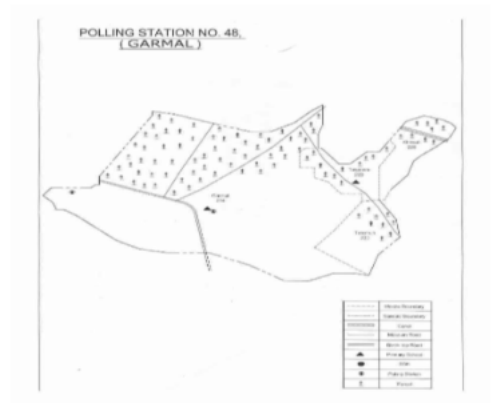

নির্বাচক নিবন্ধন আধিকারিকের স্বাক্ষর

Nazri Naksha

Google Map View

Polling Station Building Front View

Polling Station Front View

Cad View

Key MAP View

1 নাম : অমরজিত কিস্ক পিতার নাম: সুনীল কিস্ক বাড়ির নং : n0056 বয়স : 29 লিঙ্গ : পুরুষ	NKP2188910 ফটো উপলব্ধ	2 নাম : কালন্দী কিস্ক স্বামীর নাম: চাম্পাই কিস্ক বাড়ির নং : n0056 বয়স : 72 লিঙ্গ : মহিলা	JPW2014124 ফটো উপলব্ধ	3 নাম : চাঁদমনি কিস্ক স্বামীর নাম: সুনীল কিস্ক বাড়ির নং : n0056 বয়স : 46 লিঙ্গ : মহিলা	JPW1230374 ফটো উপলব্ধ
4 নাম : সনাতন টুডু পিতার নাম: বৃন্দরাই টুডু বাড়ির নং : n0057 বয়স : 58 লিঙ্গ : পুরুষ	WB/33/222/309443 ফটো উপলব্ধ	5 নাম : দুলী টুডু স্বামীর নাম: সনাতন টুডু বাড়ির নং : n0057 বয়স : 38 লিঙ্গ : মহিলা	NKP0204065 ফটো উপলব্ধ	6 নাম : আরসু টুডু স্বামীর নাম: বৃন্দরাই টুডু বাড়ির নং : n0057 বয়স : 52 লিঙ্গ : মহিলা	JPW2014157 ফটো উপলব্ধ
7 নাম : কংকা টুডু পিতার নাম: বৃন্দরাই টুডু বাড়ির নং : n0057 বয়স : 46 লিঙ্গ : পুরুষ	JPW1231703 ফটো উপলব্ধ	8 নাম : রহড় টুডু পিতার নাম: গাং টুডু বাড়ির নং : n0058 বয়স : 72 লিঙ্গ : মহিলা	WB/33/222/309575 ফটো উপলব্ধ	9 নাম : লক্ষীরাম টুডু পিতার নাম: লাগো টুডু বাড়ির নং : n0058 বয়স : 60 লিঙ্গ : পুরুষ	WB/33/222/309255 ফটো উপলব্ধ
10 নাম : পার্বতী টুডু স্বামীর নাম: লক্ষীরাম টুডু বাড়ির নং : n0058 বয়স : 46 লিঙ্গ : মহিলা	JPW1230218 ফটো উপলব্ধ	11 নাম : পদ টুডু পিতার নাম: বঙ্কিম টুডু বাড়ির নং : n0057 বয়স : 29 লিঙ্গ : পুরুষ	NKP2188936 ফটো উপলব্ধ	12 নাম : বৃন্দরাই টুডু পিতার নাম: বঙ্কিম টুডু বাড়ির নং : n0057 বয়স : 32 লিঙ্গ : পুরুষ	NKP2188944 ফটো উপলব্ধ
13 নাম : সুমিতা টুডু স্বামীর নাম: কঙ্কা টুডু বাড়ির নং : n0057 বয়স : 30 লিঙ্গ : মহিলা	NKP2188969 ফটো উপলব্ধ	14 নাম : বাদলী টুডু স্বামীর নাম: বঙ্কিম টুডু বাড়ির নং : n0057 বয়স : 52 লিঙ্গ : মহিলা	WB/33/222/309357 ফটো উপলব্ধ	15 নাম : বঙ্কিম টুডু পিতার নাম: বৃন্দরাই টুডু বাড়ির নং : n0057 বয়স : 66 লিঙ্গ : পুরুষ	WB/33/222/309515 ফটো উপলব্ধ
16 নাম : সুকুমার বাসকে পিতার নাম: সনাতন বাসকে বাড়ির নং : এন0031 বয়স : 27 লিঙ্গ : পুরুষ	NKP2464949 ফটো উপলব্ধ	17 নাম : সরস্বতী টুডু স্বামীর নাম: পদ টুডু বাড়ির নং : এন00 বয়স : 23 লিঙ্গ : মহিলা	NKP2884831 ফটো উপলব্ধ	18 নাম : পূর্ণিমা বাসকে পিতার নাম: পঞ্চানন বাসকে বাড়ির নং : n0029 বয়স : 29 লিঙ্গ : মহিলা	NKP2188928 ফটো উপলব্ধ
19 নাম : লক্ষ্মী বাসকে স্বামীর নাম: সুকুমার বাসকে বাড়ির নং : এন0031 বয়স : 24 লিঙ্গ : মহিলা	NKP2784403 ফটো উপলব্ধ	20 নাম : সনাতন বাসকে পিতার নাম: খাঁদু বাসকে বাড়ির নং : n0031 বয়স : 60 লিঙ্গ : পুরুষ	WB/33/222/309048 ফটো উপলব্ধ	21 নাম : কাজল বাসকে স্বামীর নাম: সনাতন বাসকে বাড়ির নং : n0031 বয়স : 54 লিঙ্গ : মহিলা	WB/33/222/309047 ফটো উপলব্ধ
22 নাম : মঙ্গল বাসকে পিতার নাম: শম্ভু বাসকে বাড়ির নং : n0032 বয়স : 36 লিঙ্গ : পুরুষ	NKP1705243 ফটো উপলব্ধ	23 নাম : বিজয় বাসকে পিতার নাম: শম্ভু বাসকে বাড়ির নং : n0032 বয়স : 34 লিঙ্গ : পুরুষ	NKP1705250 ফটো উপলব্ধ	24 নাম : সঞ্জয় সরেন পিতার নাম: কুনুরাম সরেন বাড়ির নং : n0064 বয়স : 28 লিঙ্গ : পুরুষ	NKP2188852 ফটো উপলব্ধ
25 নাম : ধীরেন হেমরম পিতার নাম: কচিলাল হেমরম বাড়ির নং : n0064 বয়স : 29 লিঙ্গ : পুরুষ	NKP2188886 ফটো উপলব্ধ	26 নাম : গীতা বাসকে স্বামীর নাম: বিজয় বাসকে বাড়ির নং : n0026 বয়স : 30 লিঙ্গ : মহিলা	NKP2188894 ফটো উপলব্ধ	27 নাম : গয়ামনি মান্ডি স্বামীর নাম: মোহন মান্ডি বাড়ির নং : n0028 বয়স : 29 লিঙ্গ : মহিলা	NKP2188985 ফটো উপলব্ধ
28 নাম : মোহন মান্ডি পিতার নাম: পোরাচাঁদ মান্ডি বাড়ির নং : n0028 বয়স : 34 লিঙ্গ : পুরুষ	NKP2188993 ফটো উপলব্ধ	29 নাম : হীরা মাণ্ডি স্বামীর নাম: গোড়া মাণ্ডি বাড়ির নং : n0061 বয়স : 44 লিঙ্গ : মহিলা	JPW1364371 ফটো উপলব্ধ	30 নাম : আলোমনি মাণ্ডি স্বামীর নাম: রবি মাণ্ডি বাড়ির নং : এন00063 বয়স : 25 লিঙ্গ : মহিলা	NKP2888014 ফটো উপলব্ধ