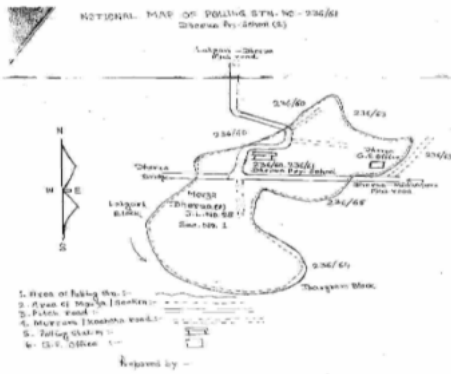

নির্বাচক নিবন্ধন আধিকারিকের স্বাক্ষর

Nazri Naksha

Google Map View

Polling Station Building Front View

Polling Station Front View

Cad View

Key MAP View

1 নাম : মন্দিরা কোটাল স্বামীর নাম: স্বামী কোটাল বাড়ির নং : n0070 বয়স : 39 লিঙ্গ : মহিলা	NKP1709955	2 নাম : সুধা কোটাল স্বামীর নাম: গোপাল কোটাল বাড়ির নং : n0068 বয়স : 63 লিঙ্গ : মহিলা	WB/33/222/282101	3 নাম : কমল কোটাল পিতার নাম: শীতল কোটাল বাড়ির নং : n0068 বয়স : 55 লিঙ্গ : পুরুষ	WB/33/222/282058
4 নাম : গোপাল কোটাল পিতার নাম: কুন্তিবাস কোটাল বাড়ির নং : n0070 বয়স : 66 লিঙ্গ : পুরুষ	WB/33/222/282064	5 নাম : রাম কোটাল পিতার নাম: গোপাল কোটাল বাড়ির নং : n0070 বয়স : 46 লিঙ্গ : পুরুষ	JPW1800945	6 নাম : মাধুরী কোটাল স্বামীর নাম: রাম কোটাল বাড়ির নং : n0070 বয়স : 40 লিঙ্গ : মহিলা	JPW2125102
7 নাম : লক্ষন কোটাল পিতার নাম: গোপাল কোটাল বাড়ির নং : n0070 বয়স : 42 লিঙ্গ : পুরুষ	NKP1421064	8 নাম : সীতা কোটাল স্বামীর নাম: গুরুপদ কোটাল বাড়ির নং : এন০১৭৫ বয়স : 22 লিঙ্গ : মহিলা	NKP2912491	9 নাম : গুরুপদ কোটাল পিতার নাম: কমল কোটাল বাড়ির নং : n0175 বয়স : 27 লিঙ্গ : পুরুষ	NKP2382232
10 নাম : উত্তম কোটাল পিতার নাম: কমল কোটাল বাড়ির নং : n0068 বয়স : 29 লিঙ্গ : পুরুষ	NKP2193233	11 নাম : নন্দিনী কোটাল স্বামীর নাম: উত্তম কোটাল বাড়ির নং : এন000 বয়স : 23 লিঙ্গ : মহিলা	NKP2811354	12 নাম : উমা কোলে স্বামীর নাম: বলাদিত্য কোলে বাড়ির নং : n00 বয়স : 63 লিঙ্গ : মহিলা	WB/33/222/282393
13 নাম : বিশ্বজিৎ কোলে পিতার নাম: বলাদিত্য কোলে বাড়ির নং : n0147 বয়স : 43 লিঙ্গ : পুরুষ	JPW2003838	14 নাম : সন্তু কোলে পিতার নাম: বলাদিত্য কোলে বাড়ির নং : n0147 বয়স : 37 লিঙ্গ : পুরুষ	NKP0260430	15 নাম : দীপক কোলে পিতার নাম: নন্দগোপাল কোলে বাড়ির নং : n0146 বয়স : 52 লিঙ্গ : পুরুষ	NKP2865707
16 নাম : অনিমেষ্ কোলে পিতার নাম: দীপক কোলে বাড়ির নং : এন০১৪৬ বয়স : 22 লিঙ্গ : পুরুষ	NKP2886489	17 নাম : সোনালী কোলে স্বামীর নাম: বুদ্ধদেব কোলে বাড়ির নং : n0145 বয়স : 31 লিঙ্গ : মহিলা	NKP2193381	18 নাম : পারুল কোলে স্বামীর নাম: নন্দগোপাল কোলে বাড়ির নং : n0146 বয়স : 40 লিঙ্গ : মহিলা	NKP2775559
19 নাম : মিতালী কোলে স্বামীর নাম: আদিত্য কোলে বাড়ির নং : n0143 বয়স : 59 লিঙ্গ : মহিলা	WB/33/222/282241	20 নাম : আদিত্য কোলে পিতার নাম: পশুপতি কোলে বাড়ির নং : n0143 বয়স : 73 লিঙ্গ : পুরুষ	WB/33/222/282518	21 নাম : বুদ্ধদেব কোলে পিতার নাম: অজিত কোলে বাড়ির নং : n0145 বয়স : 46 লিঙ্গ : পুরুষ	JPW1228071
22 নাম : রেখা কোটাল স্বামীর নাম: কমল কোটাল বাড়ির নং : n0146 বয়স : 49 লিঙ্গ : মহিলা	WB/33/222/282433	23 নাম : বলাদিত্য কোলে পিতার নাম: পশুপতি কোলে বাড়ির নং : n0147 বয়স : 68 লিঙ্গ : পুরুষ	WB/33/222/282484	24 নাম : তনুশ্রী কোলে (পাল) স্বামীর নাম: বিশ্বজিৎ কোলে বাড়ির নং : n0147 বয়স : 35 লিঙ্গ : মহিলা	NKP1709989
25 নাম : সুরমা কোলে স্বামীর নাম: সন্তু কোলে বাড়ির নং : n0147 বয়স : 33 লিঙ্গ : মহিলা	NKP1940543	26 নাম : চায়না খুঁটিয়া স্বামীর নাম: পলাশ খুঁটিয়া বাড়ির নং : n0111 বয়স : 43 লিঙ্গ : মহিলা	JPW1800994	27 নাম : মনু খুঁটিয়া পিতার নাম: বিমল খুঁটিয়া বাড়ির নং : n0111 বয়স : 48 লিঙ্গ : পুরুষ	JPW1800986
28 নাম : অনিল গোপ পিতার নাম: সুনীত গোপ বাড়ির নং : এন0124 বয়স : 26 লিঙ্গ : পুরুষ	NKP2486660	29 নাম : লছমী গোপ স্বামীর নাম: সুনীল গোপ বাড়ির নং : এন0124 বয়স : 25 লিঙ্গ : মহিলা	NKP2722510	30 নাম : কৌশল্যা গোপ স্বামীর নাম: রবি গোপ বাড়ির নং : n0121 বয়স : 56 লিঙ্গ : মহিলা	WB/33/222/282469