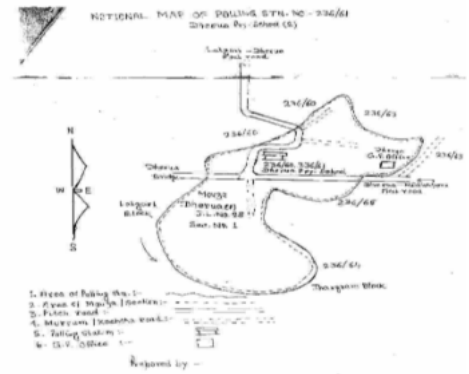

নির্বাচক নিবন্ধন আধিকারিকের স্বাক্ষর

Nazri Naksha

Google Map View

Polling Station Building Front View

Polling Station Front View

Cad View

Key MAP View

1 নাম : মন্দিরা কোটাল স্বামীর নাম: স্বামী কোটাল বাড়ির নং : n0070 বয়স : 39 লিঙ্গ : মহিলা	NKP1709955	2 নাম : সুধা কোটাল স্বামীর নাম: গোপাল কোটাল বাড়ির নং : n0068 বয়স : 63 লিঙ্গ : মহিলা	WB/33/222/282101	3 নাম : কমল কোটাল পিতার নাম: শীতল কোটাল বাড়ির নং : n0068 বয়স : 55 লিঙ্গ : পুরুষ	WB/33/222/282058
4 নাম : গোপাল কোটাল পিতার নাম: কুন্তিবাস কোটাল বাড়ির নং : n0070 বয়স : 66 লিঙ্গ : পুরুষ	WB/33/222/282064	5 নাম : রাম কোটাল পিতার নাম: গোপাল কোটাল বাড়ির নং : n0070 বয়স : 46 লিঙ্গ : পুরুষ	JPW1800945	6 নাম : মাধুরী কোটাল স্বামীর নাম: রাম কোটাল বাড়ির নং : n0070 বয়স : 40 লিঙ্গ : মহিলা	JPW2125102
7 নাম : লক্ষন কোটাল পিতার নাম: গোপাল কোটাল বাড়ির নং : n0070 বয়স : 42 লিঙ্গ : পুরুষ	NKP1421064	8 নাম : সীতা কোটাল স্বামীর নাম: গুরুপদ কোটাল বাড়ির নং : এন০১৭৫ বয়স : 22 লিঙ্গ : মহিলা	NKP2912491	9 নাম : গুরুপদ কোটাল পিতার নাম: কমল কোটাল বাড়ির নং : n0175 বয়স : 27 লিঙ্গ : পুরুষ	NKP2382232
10 নাম : উত্তম কোটাল পিতার নাম: কমল কোটাল বাড়ির নং : n0068 বয়স : 29 লিঙ্গ : পুরুষ	NKP2193233	11 নাম : নন্দিনী কোটাল স্বামীর নাম: উত্তম কোটাল বাড়ির নং : এন000 বয়স : 23 লিঙ্গ : মহিলা	NKP2811354	12 নাম : উমা কোলে স্বামীর নাম: বলাদিত্য কোলে বাড়ির নং : n00 বয়স : 63 লিঙ্গ : মহিলা	WB/33/222/282393
13 নাম : বিশ্বজিৎ কোলে পিতার নাম: বলাদিত্য কোলে বাড়ির নং : n0147 বয়স : 43 লিঙ্গ : পুরুষ	JPW2003838	14 নাম : সন্তু কোলে পিতার নাম: বলাদিত্য কোলে বাড়ির নং : n0147 বয়স : 37 লিঙ্গ : পুরুষ	NKP0260430	15 নাম : দীপক কোলে পিতার নাম: নন্দগোপাল কোলে বাড়ির নং : n0146 বয়স : 52 লিঙ্গ : পুরুষ	NKP2865707
16 নাম : অনিমেষ্ কোলে পিতার নাম: দীপক কোলে বাড়ির নং : এন০১৪৬ বয়স : 22 লিঙ্গ : পুরুষ	NKP2886489	17 নাম : সোনালী কোলে স্বামীর নাম: বুদ্ধদেব কোলে বাড়ির নং : n0145 বয়স : 31 লিঙ্গ : মহিলা	NKP2193381	18 নাম : পারুল কোলে স্বামীর নাম: নন্দগোপাল কোলে বাড়ির নং : n0146 বয়স : 40 লিঙ্গ : মহিলা	NKP2775559
19 নাম : মিতালী কোলে স্বামীর নাম: আদিত্য কোলে বাড়ির নং : n0143 বয়স : 59 লিঙ্গ : মহিলা	WB/33/222/282241	20 নাম : আদিত্য কোলে পিতার নাম: পশুপতি কোলে বাড়ির নং : n0143 বয়স : 73 লিঙ্গ : পুরুষ	WB/33/222/282518	21 নাম : বুদ্ধদেব কোলে পিতার নাম: অজিত কোলে বাড়ির নং : n0145 বয়স : 46 লিঙ্গ : পুরুষ	JPW1228071
22 নাম : রেখা কোটাল স্বামীর নাম: কমল কোটাল বাড়ির নং : n0146 বয়স : 49 লিঙ্গ : মহিলা	WB/33/222/282433	23 নাম : বলাদিত্য কোলে পিতার নাম: পশুপতি কোলে বাড়ির নং : n0147 বয়স : 68 লিঙ্গ : পুরুষ	WB/33/222/282484	24 নাম : তনুশ্রী কোলে (পাল) স্বামীর নাম: বিশ্বজিৎ কোলে বাড়ির নং : n0147 বয়স : 35 লিঙ্গ : মহিলা	NKP1709989
25 নাম : সুরমা কোলে স্বামীর নাম: সন্তু কোলে বাড়ির নং : n0147 বয়স : 33 লিঙ্গ : মহিলা	NKP1940543	26 নাম : চায়না খুঁটিয়া স্বামীর নাম: পলাশ খুঁটিয়া বাড়ির নং : n0111 বয়স : 43 লিঙ্গ : মহিলা	JPW1800994	27 নাম : মনু খুঁটিয়া পিতার নাম: বিমল খুঁটিয়া বাড়ির নং : n0111 বয়স : 48 লিঙ্গ : পুরুষ	JPW1800986
28 নাম : অনিল গোপ পিতার নাম: সুনীত গোপ বাড়ির নং : এন0124 বয়স : 26 লিঙ্গ : পুরুষ	NKP2486660	29 নাম : লছমী গোপ স্বামীর নাম: সুনীল গোপ বাড়ির নং : এন0124 বয়স : 25 লিঙ্গ : মহিলা	NKP2722510	30 নাম : কৌশল্যা গোপ স্বামীর নাম: রবি গোপ বাড়ির নং : n0121 বয়স : 56 লিঙ্গ : মহিলা	WB/33/222/282469